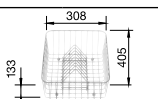

**BLANCO TIVO-S**  
хром  
517 648

Возможна установка в один уровень со столешницей

**Комплектация:**

отводная арматура с клапаном-автоматом 3 1/2".

Глубина чаши: 170 мм

Нержавеющая  
Сталь

Корзина для посуды с держателями из нержавеющей стали  
507 829