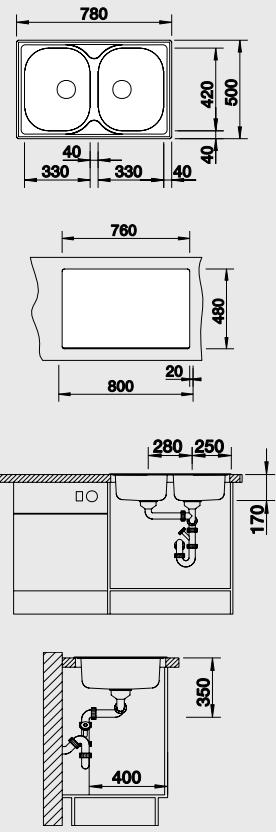

Глубина чаши: 170/170 мм

Нержавеющая
Сталь

Мусорная система

BLANCO BOTTON Pro 45/2 Manual
517 467