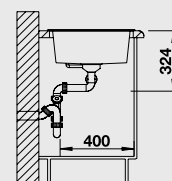

Глубина чаши: 190/190 мм

Примечание:

○ = В этой модели предусмотрено дополнительное отверстие под аксессуары

Мусорная система