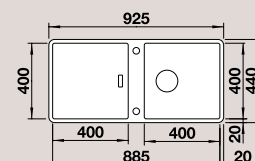

Глубина чаши: 190 мм
Глубина крыла: 30 мм
Уклон крыла: 24-30 мм

Многослойная разделочная доска

231 703

BLANCO CapFlow™
Декоративный элемент для корзинчатого вентиля
517 666