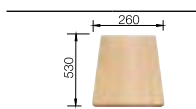

Разделочная доска
из массива бука

218 313