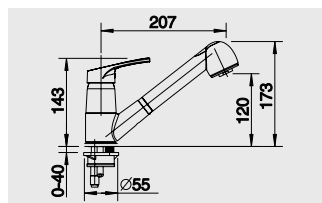

Аксессуары

Фильтр механических загрязнений	128 434	Защитная рамка для шланга смесителя	511 920

- Однорычажный смеситель
- Вращающийся излив
- Требуется отверстие под смеситель Ø 35 мм
- Шланг выдвижного излива в нейлоновой оплетке
- Керамический дисковый картридж
- Запатентованный рассекатель, уменьшающий отложения налета от воды
- Легкое подключение гибкими шлангами длиной 450 мм с гайкой 3/8"
- Стабилизирующая пластина для увеличения устойчивости смесителя
- Два возвратных клапана, предотвращающих возврат воды
- Сертификат DIN DVGW

Смесители.
Дозаторы жидкого моющего средства