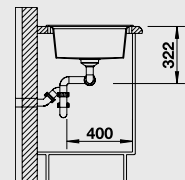

Глубина чаши: 190/190 мм

Примечание:

○ = В этой модели предусмотрено дополнительное отверстие под аксессуары

Комплектация:
отводная арматура с двумя корзинчатыми вентилями 3 1/2".

Разделочная доска из массива бука	Разделочная доска из белого пластика	Многофункциональная корзина из нержавеющей стали	Корзина для посуды с держателями из нержавеющей стали	Поддон из графитово-черного пластика
218 313	217 611	223 297	507 829	230 734

Мусорная система