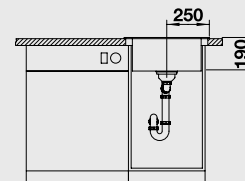

Глубина чаши: 190 мм

Примечание:

○ = В этой модели предусмотрено дополнительное отверстие под аксессуары