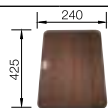

Многослойная разделочная доска

231 703