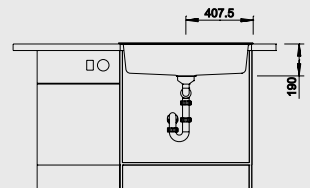

Глубина чаши: 190 мм

Примечание:
○ = В этой модели предусмотрено дополнительное отверстие под аксессуары

Комплектация:
отводная арматура с клапаном-автоматом 3 1/2".