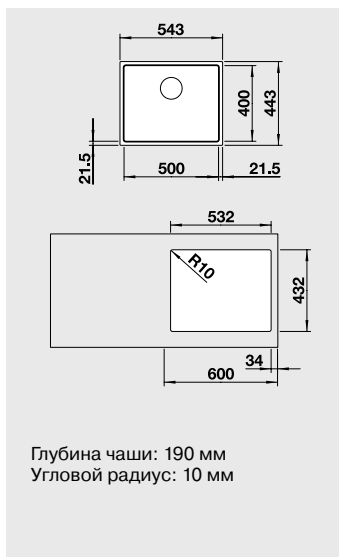

BLANCO SUBLINE 500-IF/A SteelFrame

Спецификация Цвет / Материал

Рекомендованный смеситель

60 Ширина шкафа см

Новинка

антрацит PuraDur® 520 932
с клапаном-автоматом

BLANCO LINEE-S нержавеющая сталь с матовой полировкой 517 593

белый PuraDur® 521 018
с клапаном-автоматом

Возможна установка в один уровень со столешницей