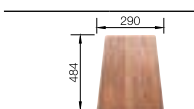

Комплектация:

отводная арматура с корзинчатым вентилем 3 1/2".

Разделочная доска
из массива ясеня

516 085