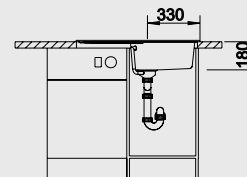

Вырез производится по шаблону

Глубина чаши: 180 мм

**Примечание:**

⊙ = В этой модели предусмотрено дополнительное отверстие под аксессуары

**Мусорная система**

BLANCO SELECT 45/2  
518 721

\*Учитывать ширину пристенного канта в случае установки мойки возле стены или пенала.