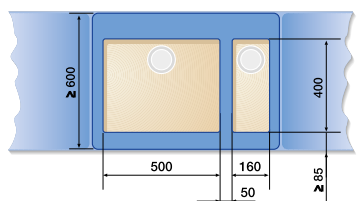

### BLANCO SUBLINE SILGRANIT® PuraDur®

Шкаф шириной 60 см

SUBLINE 320-U SUBLINE 160-U

Шкаф шириной 70 см

SUBLINE 400-U SUBLINE 160-U

Шкаф шириной 80 см

SUBLINE 500-U SUBLINE 160-U

Шкаф шириной 80 см