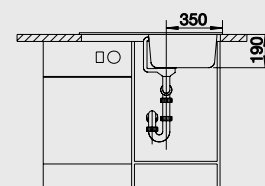

Глубина чаши: 190 мм

Примечание:

⊙ = В этой модели предусмотрено дополнительное отверстие под аксессуары

Мусорная система

**BLANCO BOTTON Pro 45/2
Manual**

517 467

*Учитывать ширину пристенного канта в случае установки мойки возле стены или пенала.