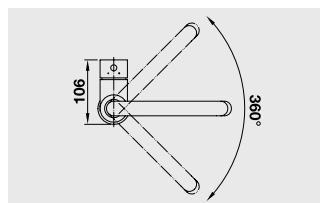

Аксессуары

Фильтр механических загрязнений 128 434

- Однорычажный смеситель
- Вращающийся излив
- Требуется отверстие под смеситель Ø 35 мм
- Керамический дисковый картридж
- Легкое подключение гибкими шлангами длиной 350 мм с гайкой 3/8"

Смесители.
Дозаторы жидкого моющего средства