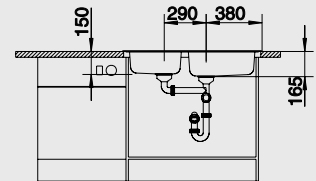

Глубина чаши: 165/150 мм

Мусорная система

BLANCO BOTTON Pro 45/2
Automatic

517 468

Разделочная доска
из белого пластика

217 611

Разделочная доска
из массива бука

218 313

90 см