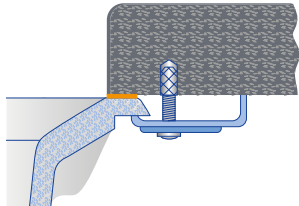

Мойки BLANCO из материала SILGRANIT® PuraDur®

Для монтажа обычных моек под столешницу необходимы специальные крепежные элементы, смотрите страницу [257](#).

Монтаж модуля между столешницами

Модуль устанавливается на кухонный шкаф и фиксируется при помощи винтов. В зависимости

от планировки кухни столешницу располагают по бокам от модуля, швы заполняют герметиком.

Накладной модуль

Модуль устанавливается на слой герметика по всему периметру выреза столешницы. Дополнительных крепежных элементов не требуется.