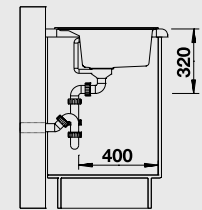

Глубина чаши: 190 мм

Примечание:
○ = В этой модели предусмотрено дополнительное отверстие под аксессуары

Комплектация:
отводная арматура с клапаном-автоматом 3 1/2".