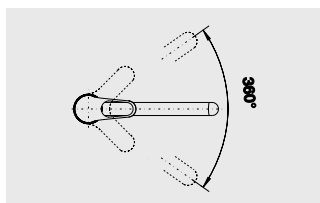

Аксессуары

Фильтр механических загрязнений 128 434

- Однорычажный смеситель
- Вращающийся излив
- Требуется отверстие под смеситель Ø 35 мм
- Керамический дисковый картридж
- Запатентованный рассекатель, уменьшающий отложения налета от воды
- Легкое подключение гибкими шлангами длиной 450 мм с гайкой 3/8"
- Стабилизирующая пластина для увеличения устойчивости смесителя
- Сертификат DIN DVGW