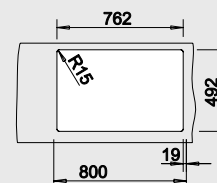

Глубина чаши: 175/175 мм

BLANCO CLASSIC 8-IF	Спецификация Цвет / Материал	чаша справа	чаша слева	Рекомендованный смеситель	80 Ширина шкафа см*

Нержавеющая
сталь с
зеркальной
полировкой

514 641 -

BLANCO ELIPSO-S II
хром
514 847

Возможна установка в один уровень