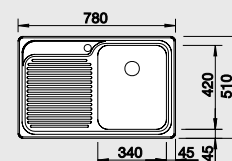

Глубина чаши: 175 мм

BLANCO CLASSIC 4 S-IF	Спецификация Цвет / Материал	чаша справа	чаша слева	Рекомендованный смеситель

45 Ширина шкафа см*

Нержавеющая сталь с зеркальной полировкой

518 766 518 767

BLANCO TIVO
хром
517 599

Возможна установка в один уровень со столешницей

Комплектация:
отводная арматура с корзинчатым вентилем 3 1/2".