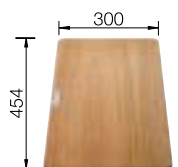

Набор из разделочной доски и специального поддона 516 185

АТТИКА
Многослойная разделочная доска из древесины ясеня и пластика

229 238