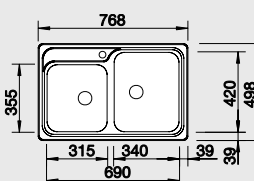

Комплектация:

отводная арматура с двумя корзинчатыми вентилями 3 1/2".

Глубина чаши: 175/175 мм