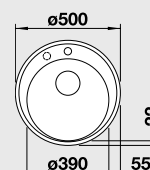

BLANCO BOTTON Pro 45/2
Manual
517 467

Глубина чаши: 190 мм

Примечание:

○ = В этой модели предусмотрено дополнительное отверстие под аксессуары