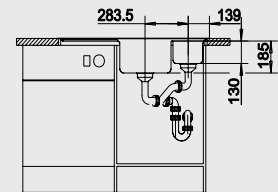

Глубина чаши: 185/130 мм

Примечание:

○ = В этой модели предусмотрено дополнительное отверстие под аксессуары

Модификацию мойки для установки в один уровень см. на стр. 152

Комплектация:

разделочная доска из безопасного стекла, многофункциональный коландер из нержавеющей стали, отводная арматура с клапаном-автоматом 3 1/2" для основной чаши, корзинчатый вентиль 3 1/2" для дополнительной чаши.

Разделочная доска из безопасного стекла входит в комплект

Многофункциональный коландер из нержавеющей стали входит в комплект

Многофункциональная корзина из нержавеющей стали
223 297

BLANCO CapFlow™
Декоративный элемент для корзинчатого вентиля
517 666