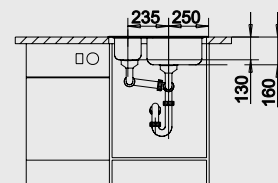

Глубина чаши: 160/130 мм

Корзина для посуды
из нержавеющей
стали
220 573

Разделочная доска
из белого пластика
210 802

Поддон для сушки
230 734

BLANCO CapFlow™
Декоративный элемент
для корзинчатого вентиля
517 666