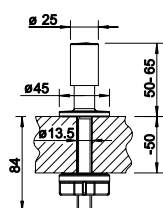

матовая полировка 222 118