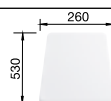

Разделочная доска
из белого пластика

217 611

*Учитывать ширину пристенного канта в случае установки мойки возле стены или пенала.