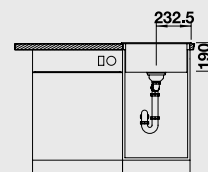

Глубина чаши: 190 мм

Примечание:

⊙ = В этой модели предусмотрено дополнительное отверстие под аксессуары

Модификацию мойки для установки в один уровень см. на стр. 152