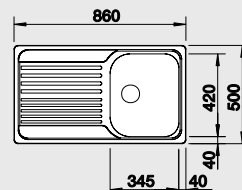

Глубина чаши: 160 мм

Комплектация:

отводная арматура с корзинчатым вентилем 3 1/2".

BLANCO TIPO 45 S Compact	Спецификация Цвет / Материал	мойка оборачиваемая	Рекомендованный смеситель	45 Ширина шкафа см*

Нержавеющая
сталь матовая

513 441

BLANCO DARAS
хром
517 720