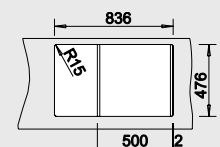

Глубина чаши: 190 мм

Примечание:

⊙ = В этой модели предусмотрено дополнительное отверстие под аксессуары