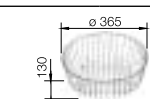

Корзина для посуды из нержавеющей стали
220 574