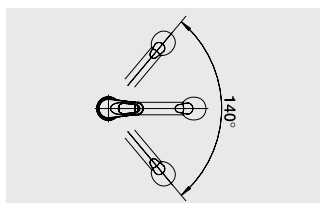

Аксессуары

Фильтр механических загрязнений	128 434	Защитная рамка для шланга смесителя	511 920

- Однорычажный смеситель
- Вращающийся излив
- Требуется отверстие под смеситель Ø 35 мм
- Шланг выдвижного излива в нейлоновой оплетке
- Керамический дисковый картридж
- Запатентованный рассекатель, уменьшающий отложения налета от воды
- Легкое подключение гибкими шлангами длиной 450 мм с гайкой 3/8"
- Стабилизирующая пластина для увеличения устойчивости смесителя
- Два возвратных клапана, предотвращающих возврат воды
- Сертификат DIN DVGW

Смесители.
Дозаторы жидкого моющего средства