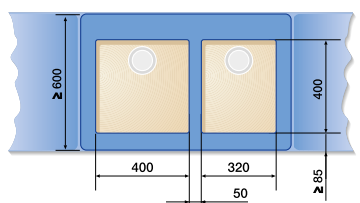

### BLANCO SUBLINE керамика

Шкаф шириной 90 см

SUBLINE 375-U SUBLINE 375-U

Шкаф шириной 90 см

SUBLINE 400-U SUBLINE 320-U

Шкаф шириной 100 см

SUBLINE 400-U SUBLINE 400-U

Шкаф шириной 120 см