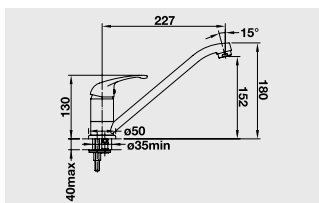

Аксессуары

Фильтр механических загрязнений 128 434

- Однорычажный смеситель
- Вращающийся излив
- Требуется отверстие под смеситель Ø 35 мм
- Керамический дисковый картридж
- Легкое подключение гибкими шлангами длиной 350 мм с гайкой 3/8"