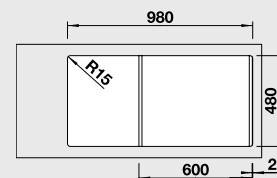

Глубина чаши: 190/100 мм

Примечание:
○ = В этой модели предусмотрено дополнительное отверстие под аксессуары

Комплектация:
отводная арматура с двумя корзинчатыми вентилями 3 1/2"

Разделочная доска из массива бука 218 313	Разделочная доска из белого пластика 217 611	Новинка Многофункциональный коандер 231 178	Многофункциональная корзина из нержавеющей стали 223 297	Корзина для посуды с держателями из нержавеющей стали 507 829