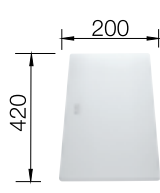

ZEROX/CLARON
Разделочная доска из белого матового стекла

225 335