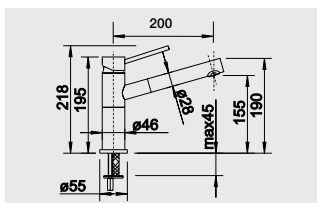

Аксессуары

Фильтр механических загрязнений	128 434	Защитная рамка для шланга смесителя	511 920

- Однорычажный смеситель
- Поворотный излив
- Требуется отверстие под смеситель Ø 35 мм
- Шланг выдвижного излива в металлической оплетке
- Керамический дисковый картридж
- Легкое подключение гибкими шлангами длиной 450 мм с гайкой 3/8"
- Запатентованный расщепитель, уменьшающий отложения налета от воды
- Стабилизирующая пластина для большей устойчивости смесителя
- Сертификат DVGW

Смесители.
Дозаторы жидкого моющего средства