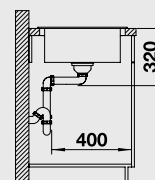

Глубина чаши: 190 мм

Комплектация:
решетка из нержавеющей стали, отводная арматура с клапаном-автоматом 3 1/2".

Решетка из нержавеющей стали входит в комплект	Разделочная доска из массива бука	Разделочная доска из белого пластика	Многофункциональный колер из нержавеющей стали	Многофункциональная корзина из нержавеющей стали
	218 313	217 611	227 689	223 297

Мусорная система