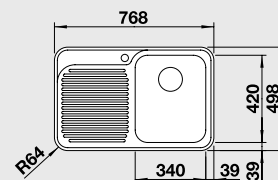

**45** Ширина шкафа см\*

Нержавеющая сталь с зеркальной полировкой

518 766 518 767

BLANCO TIVO  
хром  
517 599

Возможна установка в один уровень со столешницей

**Комплектация:**  
отводная арматура с корзинчатым вентилем 3 1/2".