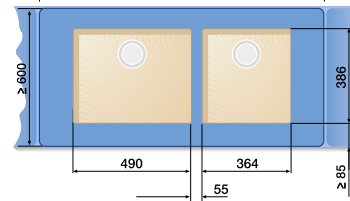

### BLANCO SUBLINE керамика

Шкаф шириной 90 см

SUBLINE 375-U SUBLINE 375-U

Шкаф шириной 90 см

SUBLINE 400-U SUBLINE 320-U

Шкаф шириной 100 см

SUBLINE 400-U SUBLINE 400-U

Шкаф шириной 120 см