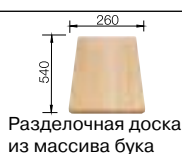

Разделочная доска
из массива бука

225 362

*Учитывать ширину пристенного канта в случае установки мойки возле стены или пенала.