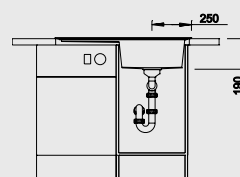

Глубина чаши: 190 мм

Примечание:
= В этой модели предусмотрено дополнительное отверстие под аксессуары

Модификацию мойки для установки в один уровень см. на стр. 152