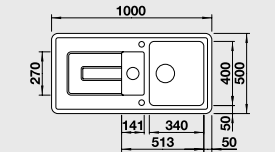

Глубина чаши: 190/95 мм

Керамика