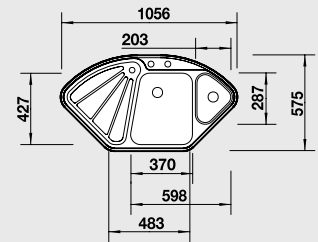

Вырез производится по шаблону