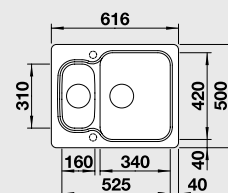

Глубина чаши: 190/130 мм

Примечание:

⊙ = В этой модели предусмотрено дополнительное отверстие под аксессуары