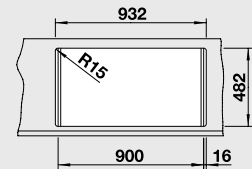

Глубина чаши: 165/150 мм