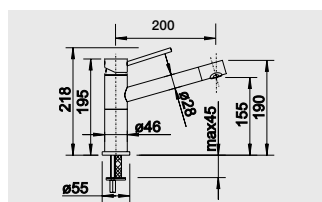

Аксессуары

Фильтр механических загрязнений 128 434

- Однорычажный смеситель
- Вращающийся излив
- Требуется отверстие для смесителя Ø 35 мм
- Керамический дисковый картридж
- Легкое подключение гибкими шлангами длиной 450 мм с гайкой 3/8"
- Запатентованный рассекатель, уменьшающий отложения налета от воды
- Стабилизирующая пластина для увеличения устойчивости при монтаже на мойки из нержавеющей стали
- Сертификат DVGW