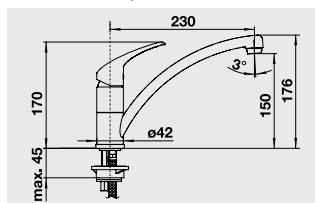

BLANCO BRAVON

Вечная классика

- Высокий длинный излив изогнутой формы не создает препятствий для работы за мойкой
- Эргономичный рычаг управления смесителем
- Увеличен радиус действия благодаря вращению на 360°
- Рекомендуется в сочетании с небольшими и компактными мойками

- Вращающийся излив
- Требуется отверстие для смесителя Ø 35 мм
- Керамический дисковый картридж
- Легкое подключение гибкими шлангами длиной 450 мм с гайкой 3/8"
- Запатентованный рассекатель, уменьшающий отложения налета от воды
- Стабилизирующая пластина для увеличения устойчивости при монтаже на мойки из нержавеющей стали