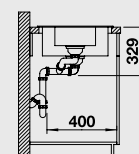

Глубина чаши: 190/100 мм

Примечание:
○ = В этой модели предусмотрено дополнительное отверстие под аксессуары

Комплектация:
отводная арматура с двумя корзинчатыми вентилями 3 1/2"

Разделочная доска из массива бука 218 313	Разделочная доска из белого пластика 217 611	Новинка Многофункциональный коандер 231 178	Многофункциональная корзина из нержавеющей стали 223 297	Корзина для посуды с держателями из нержавеющей стали 507 829