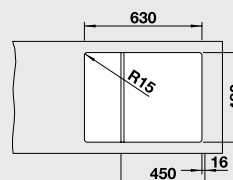

Глубина чаши: 190 мм

Комплектация:
решетка из нержавеющей стали, отводная арматура с клапаном-автоматом 3 1/2".

Решетка из нержавеющей стали входит в комплект	Разделочная доска из массива бука	Разделочная доска из белого пластика	Многофункциональный колер из нержавеющей стали	Многофункциональная корзина из нержавеющей стали
	218 313	217 611	227 689	223 297

Мусорная система