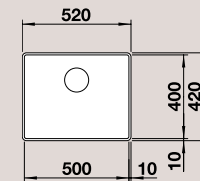

BLANCO АТТИКА 60-T	Спецификация	60 Ширина шкафа см*

Нержавеющая сталь с зеркальной полировкой 519 593

Глубина чаши: 35 мм

Комплектация:

отводная арматура с корзинчатым вентилем 3 1/2" (не закрывается), соединительная арматура для двух чаш, декоративный элемент для корзинчатого вентиля CapFlow, набор крепежа (уплотнитель в набор не входит).

BLANCO CapFlow™
Декоративный элемент для корзинчатого вентиля входит в комплект

Многослойный разделочный столик 230 285

*Учитывать ширину пристенного канта в случае установки мойки возле стены или пенала.