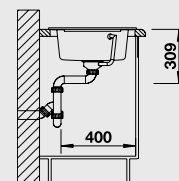

Вырез производится по шаблону

Глубина чаши: 180 мм

**Примечание:**

⊙ = В этой модели предусмотрено дополнительное отверстие под аксессуары

**Мусорная система**

BLANCO SELECT 45/2  
518 721

\*Учитывать ширину пристенного канта в случае установки мойки возле стены или пенала.