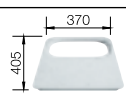

Разделочная доска с вырезом для коандера из серого пластика 218 796