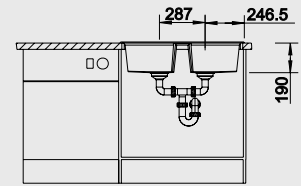

Глубина чаши: 190/190 мм

Примечание:

○ = В этой модели предусмотрено дополнительное отверстие под аксессуары

Комплектация:
отводная арматура с двумя корзинчатыми вентилями 3 1/2".

Разделочная доска из массива бука	Разделочная доска из белого пластика	Многофункциональная корзина из нержавеющей стали	Корзина для посуды с держателями из нержавеющей стали	Поддон из графитово-черного пластика
218 313	217 611	223 297	507 829	230 734

Мусорная система

BLANCO BOTTON Pro 45/2 Manual
517 467

*Учитывать ширину пристенного канта в случае установки мойки возле стены или пенала.