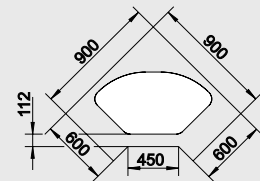

Глубина чаши: 175/120 мм

Нержавеющая
Сталь

Коландер из нержавеющей стали входит в комплект

Разделочная доска из массива бука

513 484

BLANCO CapFlow™ Декоративный элемент для корзинчатого вентиля

517 666