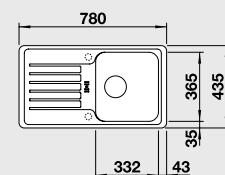

Глубина чаши: 180 мм

Примечание:

○ = В этой модели предусмотрено дополнительное отверстие под аксессуары