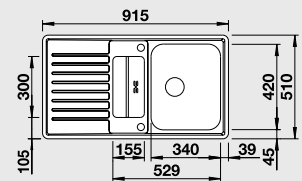

BLANCO SELECT 45/2
518 721

Глубина чаши: 170/38,5 мм

Нержавеющая
Сталь

Корзина для посуды с держателями из нержавеющей стали
507 829

Разделочная доска из белого пластика
210 521

Разделочная доска из массива бука
225 362

BLANCO CapFlow™
Декоративный элемент для корзинчатого вентиля
517 666