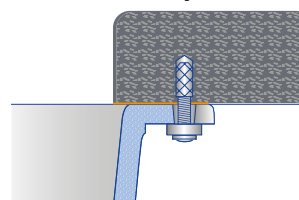

Керамика: чаши для монтажа под столешницу