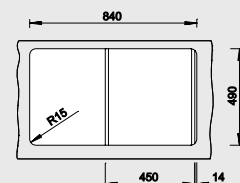

Глубина чаши: 190 мм

Примечание:
= В этой модели предусмотрено дополнительное отверстие под аксессуары

Модификацию мойки для установки в один уровень см. на стр. 152