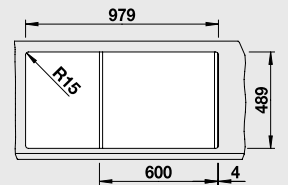

BLANCO CLASSIC Pro 6 S-IF

Нержавеющая сталь с зеркальной полировкой

Классика, проверенная временем

- Проверенный временем, сбалансированный дизайн, основная чаша с четкими контурами и корзинчатым вентилем современной формы
- Элегантный плоский кант IF как для обычной установки, так и для установки в один уровень со столешницей
- Мойка оборачиваемая
- Большая дополнительная чаша с коландером из нержавеющей стали

BLANCO CLASSIC Pro 6 S-IF	Спецификация	мойка	Рекомендованный	60	Ширина
	Цвет / Материал	оборачиваемая	смеситель		шкафа см*

Нержавеющая сталь с зеркальной полировкой
аксессуары нерж.сталь

BLANCO TIVO-S хром
517 648

Возможна установка в один уровень со столешницей

Комплектация:

коландер из нержавеющей стали, отводная арматура с клапаном-автоматом 3 1/2" для основной чаши, корзинчатый вентиль 3 1/2" для дополнительной чаши.

Глубина чаши: 170/130 мм

Мусорная система

BLANCO SELECT 60/3
518 724

60 см