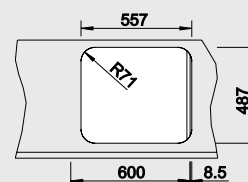

Глубина чаши: 150 мм

Нержавеющая
Сталь

Корзина для посуды с держателями из нержавеющей стали 507 829

Разделочная доска с вырезом для коандера из серого пластика 218 796

Многофункциональный коандер из нержавеющей стали 208 195

BLANCO CapFlow™ Декоративный элемент для корзинчатого вентиля 517 666