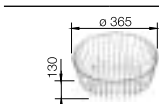

Корзина для посуды
из нержавеющей
стали
220 574