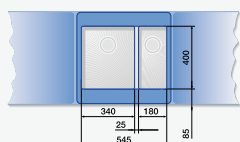

Мойки BLANCO для монтажа под столешницу.

Примеры планирования и комбинирования основных и дополнительных чаш.

BLANCO ANDANO

Шкаф шириной 60 см

ANDANO 340/180-U