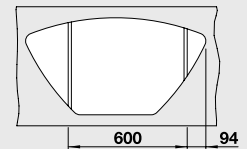

Глубина чаши: 175/35 мм

Примечание:

⊙ = В этой модели предусмотрено дополнительное отверстие под аксессуары