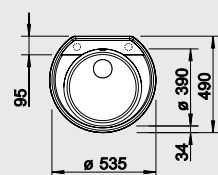

Вырез производится по шаблону