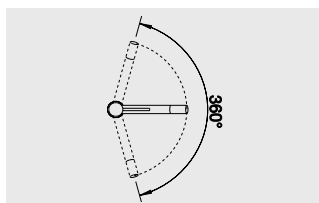

Аксессуары

Фильтр механических загрязнений

128 434

- Однорычажный смеситель
- Вращающийся излив
- Требуется отверстие под смеситель Ø 35 мм
- Керамический дисковый картридж
- Легкое подключение гибкими шлангами длиной 450 мм с гайкой 3/8"
- Запатентованный рассекатель, уменьшающий отложения налета от воды
- Стабилизирующая пластина для большей устойчивости смесителя
- Сертификат DVGW