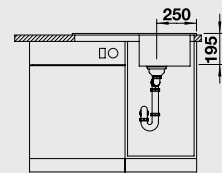

Глубина чаши: 195 мм

Керамика

BLANCO CapFlow™
Декоративный элемент
для корзинчатого вентиля
517 666