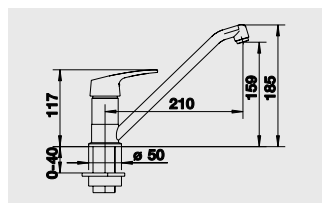

Аксессуары

Фильтр механических загрязнений 128 434

- Однорычажный смеситель
- Вращающийся излив
- Требуется отверстие под смеситель Ø 35 мм
- Керамический дисковый картридж
- Запатентованный рассекатель, уменьшающий отложения налета от воды
- Легкое подключение гибкими шлангами длиной 450 мм с гайкой 3/8"
- Стабилизирующая пластина для увеличения устойчивости смесителя
- Сертификат DIN DVGW