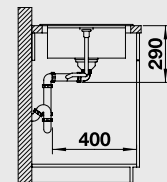

Глубина чаши: 175 мм

Примечание:

⊙ = В этой модели предусмотрено дополнительное отверстие под аксессуары