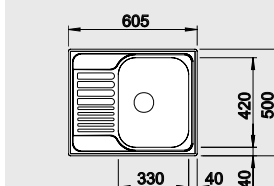

Глубина чаши: 160 мм

Комплектация:

отводная арматура с корзинчатым вентилем 3 1/2".

BLANCO TIPO 45 S	Спецификация Цвет / Материал	мойка оборачиваемая	Рекомендованный смеситель	45 Ширина шкафа см*

Нержавеющая
сталь матовая

511 942

BLANCO DARAS
хром
517 720