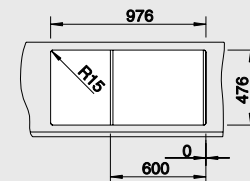

Глубина чаши: 190/130 мм

Примечание:

○ = В этой модели предусмотрено дополнительное отверстие под аксессуары