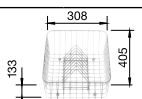

Корзина для посуды  
с держателями из  
нержавеющей стали  
507 829

\*Учитывать ширину пристенного канта в случае установки мойки возле стены или пенала.