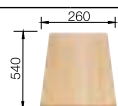

Глубина чаши: 175 мм

**Мусорная система**

**BLANCO SELECT 45/2**  
518 721

Корзина для посуды с держателями из нержавеющей стали  
507 829

Разделочная доска из массива бука  
225 362

Разделочная доска из белого пластика  
210 521