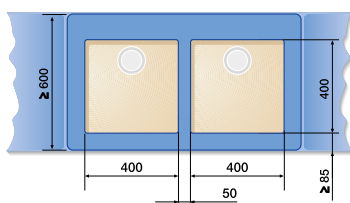

### BLANCO SUBLINE керамика

Шкаф шириной 90 см

SUBLINE 375-U SUBLINE 375-U

Шкаф шириной 90 см

SUBLINE 400-U SUBLINE 320-U

Шкаф шириной 100 см

SUBLINE 400-U SUBLINE 400-U

Шкаф шириной 120 см