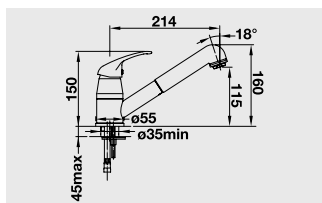

Аксессуары

Фильтр механических загрязнений

128 434

Защитная рамка для шланга смесителя

511 920

- Однорычажный смеситель
- Поворотный излив
- Требуется отверстие под смеситель Ø 35 мм
- Керамический дисковый картридж
- Легкое подключение гибкими шлангами длиной 350 мм с гайкой 3/8"
- Шланг выдвижного излива с нейлоновой оплеткой
- Возвратный клапан, предотвращающий возврат воды