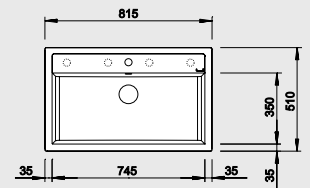

Глубина чаши: 190 мм

Примечание:
○ = В этой модели предусмотрено дополнительное отверстие под аксессуары

Комплектация:
отводная арматура с клапаном-автоматом 3 1/2".