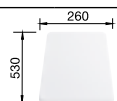

Разделочная доска
из белого пластика

217 611