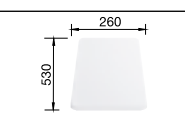

Разделочная доска из белого пластика

217 611