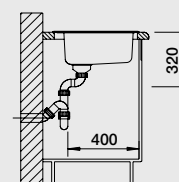

Глубина чаши: 180 мм