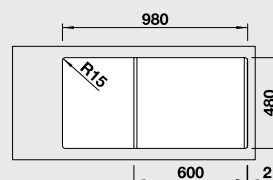

Глубина чаши: 190 мм

Примечание:
○ = В этой модели предусмотрено дополнительное отверстие под аксессуары