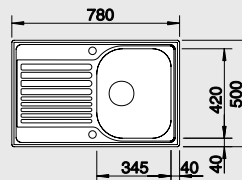

Глубина чаши: 160 мм

Нержавеющая
сталь
полированная

513 442

Нержавеющая
сталь «декор»

513 675

Комплектация:

отводная арматура с корзинчатым вентилем 3 1/2".

Корзина для посуды
с держателями из
нержавеющей стали
507 829