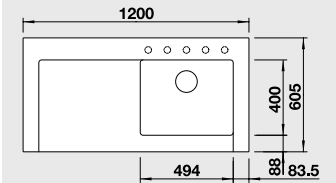

Глубина чаши: 200 мм

**Установка между
столешницами**