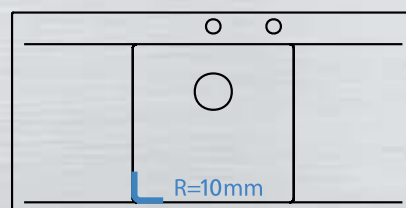

### BLANCO FLOW-IF – врезные и в один уровень со столешницей

BLANCO FLOW-IF привлекает взгляд благодаря своим струящимся линиям и исключительному симметричному дизайну. Два крыла плавно переходят в расположенную в центре чашу CLARON.