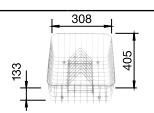

Корзина для посуды
с держателями из
нержавеющей стали
507 829