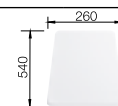

Глубина чаши: 175 мм

**Мусорная система**

**BLANCO SELECT 45/2**  
518 721

Корзина для посуды с держателями из нержавеющей стали  
507 829

Разделочная доска из массива бука  
225 362

Разделочная доска из белого пластика  
210 521