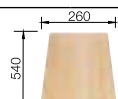

Разделочная доска из массива бука
225 362