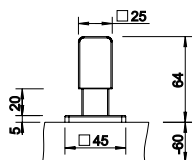

Наборы доукомплектации клапаном-автоматом для CLARON-IF, ZEROX-IF, CLARON-U, ZEROX-U

матовая полировка 517 549