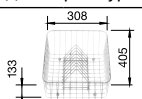

Комплектация:

отводная арматура с корзинчатым вентилем 3 1/2".

Корзина для посуды
с держателями из
нержавеющей стали
507 829