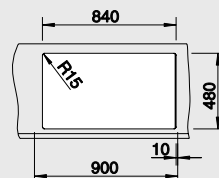

Глубина чаши: 190/190 мм

Примечание:

○ = В этой модели предусмотрено дополнительное отверстие под аксессуары

Мусорная система