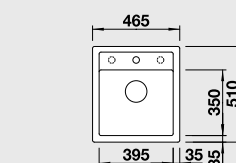

Глубина чаши: 190 мм

Примечание:

⊙ = В этой модели предусмотрено дополнительное отверстие под аксессуары

Модификацию мойки для установки в один уровень см. на стр. 152