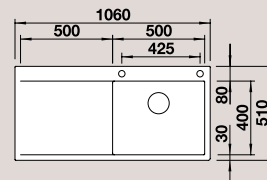

Спецификация	чаша слева	чаша справа
<b>Нержавеющая сталь с зеркальной полировкой</b>	-	517 553

**BLANCO LEVOS-S Нержавеющая сталь с зеркальной полировкой** 514 918

Глубина чаши: 190 мм

Клапан-автомат входит в комплектацию