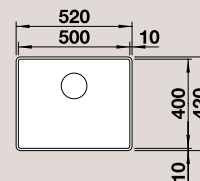

Глубина чаши: 210 мм

Комплектация:

отводная арматура с корзинчатым вентилем 3 1/2", декоративный элемент для корзинчатого вентиля CapFlow, набор крепежа (уплотнитель в набор не входит).