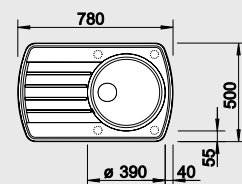

Вырез производится по шаблону