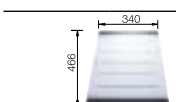

Разделочная доска из безопасного стекла входит в комплект