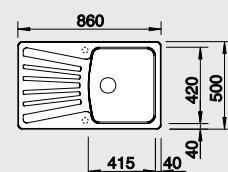

Глубина чаши: 190 мм

Примечание:

⊙ = В этой модели предусмотрено дополнительное отверстие под аксессуары