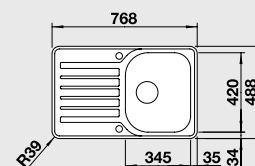

Глубина чаши: 160 мм