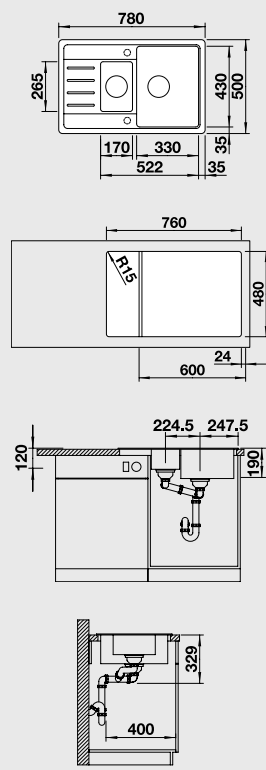

Глубина чаши: 190/120 мм

Примечание:
○ = В этой модели предусмотрено дополнительное отверстие под аксессуары

Мусорная система

BLANCO BOTTON Pro 60/3 Manual
517 469

Разделочная доска из массива бука
218 313

Разделочная доска из белого пластика
217 611