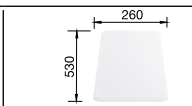

Разделочная доска из белого пластика
217 611