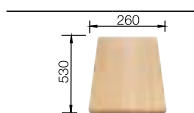

Разделочная доска из массива бука

218 313