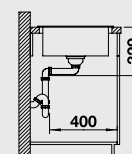

Глубина чаши: 190 мм

Примечание:
○ = В этой модели предусмотрено дополнительное отверстие под аксессуары