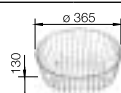

Корзина для посуды
из нержавеющей
стали
220 574

*Учитывать ширину пристенного канта в случае установки мойки возле стены или пенала.