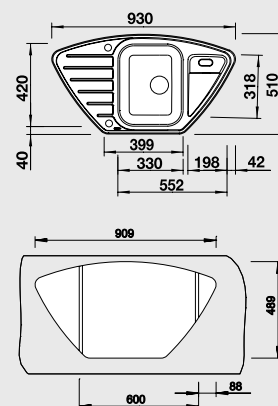

**BLANCO LANTOS 9 E**

Спецификация  
Цвет / Материал

Нержавеющая  
сталь  
полированная 516 276

Рекомендованный  
смеситель

BLANCO ZENOS-S  
хром  
517 815

**90x90/60** Ширина  
шкафа см\*

Глубина чаши: 160/30 мм