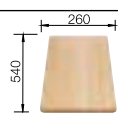

**Мусорная система**

**BLANCO BOTTON Pro 45/2 Manual**  
517 467

Корзина для посуды  
с держателями из  
нержавеющей стали  
507 829

Разделочная доска  
из массива бука  
225 362

Разделочная доска  
из белого пластика  
210 521