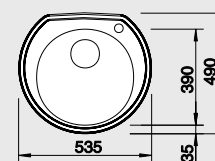

Вырез производится по шаблону