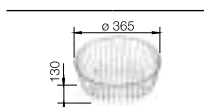

Корзина для посуды
из нержавеющей
стали
220 574