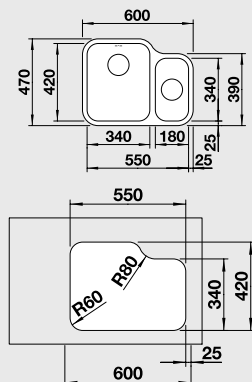

Комплектация:

отводная арматура с клапаном-автоматом 3 1/2" для основной чаши (требуется дополнительное отверстие Ø 14 мм в столешнице) и корзинчатым вентилем 3 1/2" для дополнительной чаши, набор крепежа.