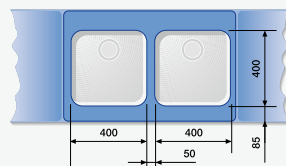

Шкаф шириной 90 см

SUPRA 400-U +
SUPRA 400-U
+
Отводное
соединение
225 088