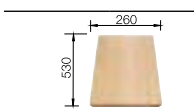

Разделочная доска
из массива бука

218 313