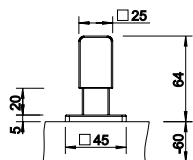

КЛАПАНЫ-АВТОМАТЫ: РУЧКИ УПРАВЛЕНИЯ И НАБОРЫ ДОУКОМПЛЕКТАЦИИ

Ручки управления клапаном-автоматом для CLARON-IF/A, ZEROX-IF/A, FLOW	Нержавеющая сталь с матовой полировкой	Нержавеющая сталь с зеркальной полировкой	Хромированная поверхность

матовая полировка 221 941