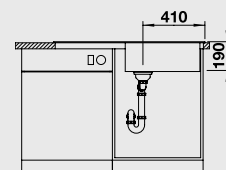

Глубина чаши: 190 мм

Примечание:
○ = В этой модели предусмотрено дополнительное отверстие под аксессуары