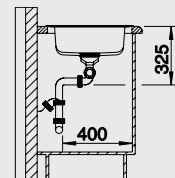

Глубина чаши: 165/150 мм