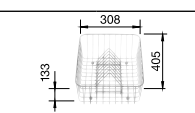

223 297

Корзина для посуды с держателями из нержавеющей стали

507 829

\*Учитывать ширину пристенного канта в случае установки мойки возле стены или пенала.

80 CM