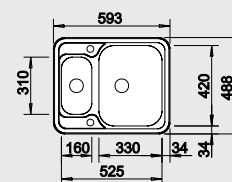

Глубина чаши: 160/130 мм

Корзина для посуды
из нержавеющей
стали
220 573

Разделочная доска
из белого пластика
210 802

Поддон для сушки
230 734

BLANCO CapFlow™
Декоративный элемент
для корзинчатого вентиля
517 666