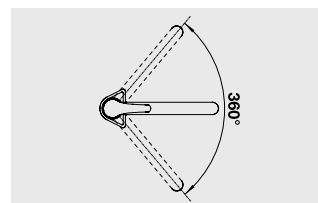

BLANCO BRAVON

Вечная классика

- Высокий длинный излив изогнутой формы не создает препятствий для работы за мойкой
- Эргономичный рычаг управления смесителем
- Увеличен радиус действия благодаря вращению на 360°
- Рекомендуется в сочетании с небольшими и компактными мойками

- Вращающийся излив
- Требуется отверстие для смесителя Ø 35 мм
- Керамический дисковый картридж
- Легкое подключение гибкими шлангами длиной 450 мм с гайкой 3/8"
- Запатентованный рассекатель, уменьшающий отложения налета от воды
- Стабилизирующая пластина для увеличения устойчивости при монтаже на мойки из нержавеющей стали