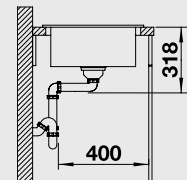

Глубина чаши: 195 мм

Керамика