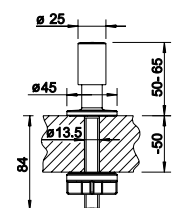

матовая полировка 517 546