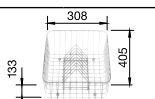

Корзина для посуды
с держателями из
нержавеющей стали
507 829