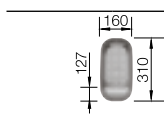

Коландер из
пластика

214 443