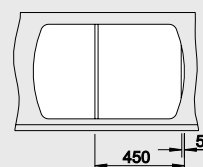

Вырез производится по шаблону

Глубина чаши: 180 мм

**Примечание:**

⊙ = В этой модели предусмотрено дополнительное отверстие под аксессуары

**Мусорная система**

BLANCO SELECT 45/2  
518 721

\*Учитывать ширину пристенного канта в случае установки мойки возле стены или пенала.