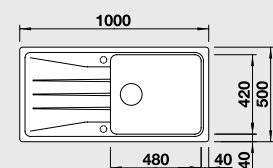

Глубина чаши: 190 мм

Примечание:
○ = В этой модели предусмотрено дополнительное отверстие под аксессуары