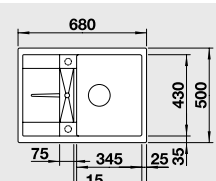

Глубина чаши: 190 мм

Комплектация:

отводная арматура с клапаном-автоматом 3 1/2".