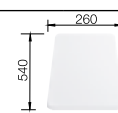

**Мусорная система**

**BLANCO BOTTON Pro 45/2 Manual**  
517 467

Корзина для посуды  
с держателями из  
нержавеющей стали  
507 829

Разделочная доска  
из массива бука  
225 362

Разделочная доска  
из белого пластика  
210 521