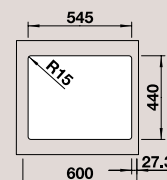

BLANCO
STEELART

BLANCO АТТИКА 60/А

Нержавеющая сталь с зеркальной полировкой

Утонченная элегантность

- Врезная чаша с рельефным высоким кантом
- Уникальная геометрия канта: узкий и высокий с плавными контурами
- Интегрированная большая чаша BLANCO CLARON
- Боковая площадка для установки смесителя и аксессуаров расположена ниже уровня канта
- Оборачиваемая мойка
- Практичные дополнительные аксессуары: разделочная доска может служить дополнительной рабочей поверхностью и полностью закрывать чашу при необходимости

reddot design award
winner 2013

BLANCO АТТИКА 60/А	Спецификация	Рекомендованный смеситель	60 Ширина шкафа см*

Нержавеющая сталь с зеркальной полировкой 518 819

BLANCO ELOSCOPE-F II хром 516 672

Комплектация:

отводная арматура с корзинчатым вентилем 3 1/2", декоративный элемент для корзинчатого вентиля CapFlow, набор крепежа (уплотнитель в набор не входит).

Глубина чаши: 175 мм
Угловой радиус: 10 мм

В случае установки смесителя BLANCO ELOSCOPE-F II невозможна доукомплектация клапаном-автоматом из-за установки во втором отверстии ручки управления смесителем. При установке других смесителей с интегрированным рычагом управления возможна установка клапана-автомата с хромированной круглой ручкой.

Клапан-автомат
Набор доукомплектации клапаном-автоматом с круглой ручкой управления
хром
519 377

Дополнительные отверстия:
не предусмотрены для данной модели.

BLANCO CapFlow™
Декоративный элемент для корзинчатого вентиля входит в комплект

Многослойная разделочная доска
229 238