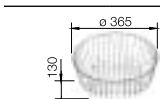

Комплектация:

отводная арматура с корзинчатым вентилем 3 1/2".

Корзина для посуды
из нержавеющей
стали
220 574