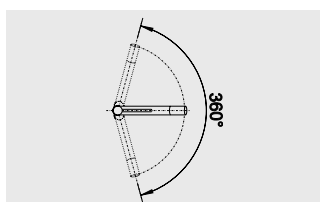

Аксессуары

Фильтр механических загрязнений 128 434

- Однорычажный смеситель
- Вращающийся излив
- Требуется отверстие для смесителя Ø 35 мм
- Керамический дисковый картридж
- Легкое подключение гибкими шлангами длиной 450 мм с гайкой 3/8"
- Запатентованный рассекатель, уменьшающий отложения налета от воды
- Стабилизирующая пластина для увеличения устойчивости при монтаже на мойки из нержавеющей стали
- Сертификат DVGW