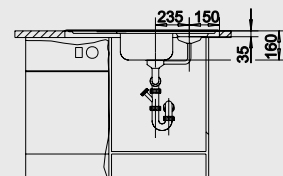

Глубина чаши: 160/35 мм

Нержавеющая
Сталь

Корзина для посуды
из нержавеющей
стали
220 573

*Учитывать ширину пристенного канта в случае установки мойки возле стены или пенала.