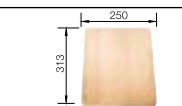

**Мусорная система**

**BLANCO SELECT 45/2**  
518 721

Нержавеющая  
Сталь

Корзина для посуды из нержавеющей стали  
220 573

Разделочная доска из массива бука  
514 651

\*Учитывать ширину пристенного канта в случае установки мойки возле стены или пенала.