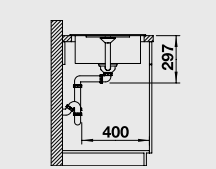

Глубина чаши: 190 мм

Комплектация:

отводная арматура с клапаном-автоматом 3 1/2".