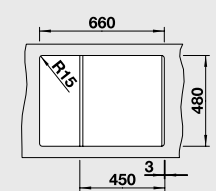

Глубина чаши: 190 мм

Комплектация:

отводная арматура с клапаном-автоматом 3 1/2".