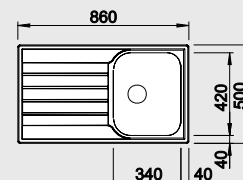

Глубина чаши: 170 мм

Комплектация:

отводная арматура с корзинчатым вентилем 3 1/2".

Мусорная система