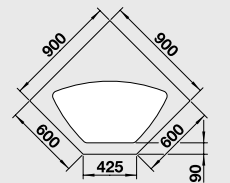

Глубина чаши: 175/35 мм

Примечание:

⊙ = В этой модели предусмотрено дополнительное отверстие под аксессуары