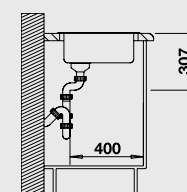

Глубина чаши: 165 мм

Новинка

Новинка

Комплектация:
отводная арматура с корзинчатым вентилем 3 ½".