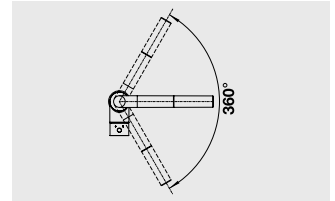

BLANCO MILA-S

Классическая лаконичная форма

- Выдвижной излив в форме L
- Вращающийся на 360° излив увеличивает функциональность
- Высокий излив позволяет легко наполнять большие кастрюли или вазы

- Однорычажный смеситель
- Вращающийся излив
- Требуется отверстие под смеситель Ø 35 мм
- Шланг выдвижного излива в нейлоновой оплетке
- Керамический дисковый картридж
- Легкое подключение гибкими шлангами длиной 350 мм с гайкой 3/8"

BLANCO MILA

Спецификация