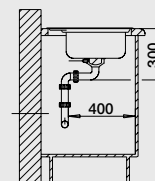

Глубина чаши: 150 мм

Нержавеющая
Сталь