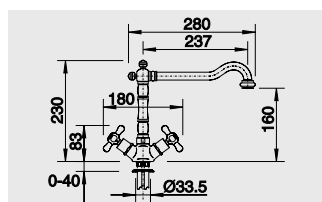

Аксессуары

Фильтр механических загрязнений

128 434

- Вращающийся излив
- Требуется отверстие под смеситель Ø 35 мм
- Легкое подключение гибкими шлангами длиной 450 мм с гайкой 3/8"
- Стабилизирующая пластина для увеличения устойчивости смесителя
- Сертификат DVGW