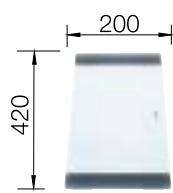

ZEROX/CLARON
Стеклянная разделочная доска

219 644