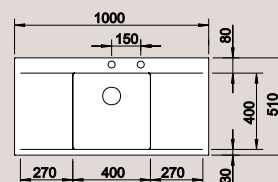

Глубина чаши: 190 мм

Клапан-автомат входит в комплектацию

Комплектация:

отводная арматура с переливом, клапан-автомат 3 1/2" с хромированной круглой ручкой управления**, набор крепежа (уплотнитель в набор не входит).

BLANCO FLOW 5 S-IF	Спецификация	Рекомендованный смеситель	50 Ширина шкафа см*

Нержавеющая сталь с зеркальной полировкой 515 817

BLANCO LEVOS-S Нержавеющая сталь с зеркальной полировкой 514 918