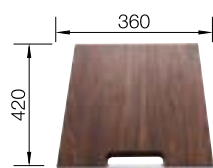

219 645

ZEROX/CLARON  
Разделочная доска из белого матового стекла

225 333

ZEROX/CLARON  
Разделочная доска из массива ореха с ручкой из нержавеющей стали (может накрывать специальный поддон)

223 074

ZEROX/CLARON  
Специальный поддон из нержавеющей стали со стоком для воды