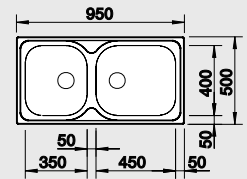

Глубина чаши: 165/150 мм