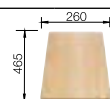

Разделочная доска
из массива бука

225 685