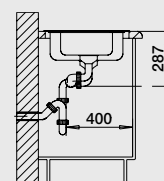

Глубина чаши: 160/130 мм