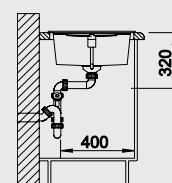

Глубина чаши: 190 мм

Модификацию мойки для установки в один уровень см. на стр. 152

Комплектация:
отводная арматура с клапаном-автоматом 3 1/2".