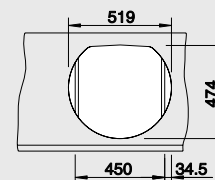

Глубина чаши: 180 мм