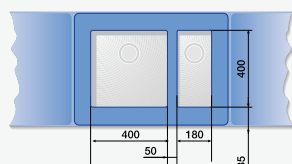

Шкаф шириной 70/80 см

ANDANO 400-U +
ANDANO 180-U
+
Отводное
соединение
225 088