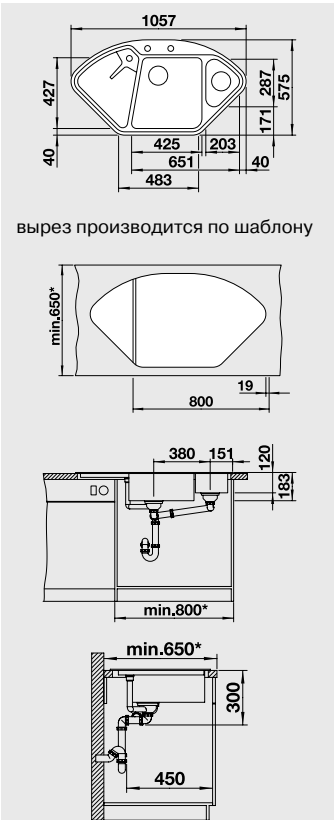

90 x 90 см

BLANCODELTA II	Спецификация Цвет / Материал	Рекомендованный смеситель	90 x 90 Ширина шкафа см
	жасмин PuraDur® аксессуары нерж.сталь	521 257	
	шампань PuraDur® аксессуары нерж.сталь	521 258	
	серый беж PuraDur® аксессуары нерж.сталь	521 259	
	кофе PuraDur® аксессуары нерж.сталь	521 260	
	белый PuraDur® аксессуары нерж.сталь	521 256	
	жемчужный PuraDur® аксессуары нерж.сталь	521 255	
	алюметаллик PuraDur® аксессуары нерж.сталь	521 254	
	темная скала PuraDur® аксессуары нерж.сталь	521 253	
	антрацит PuraDur® аксессуары нерж.сталь	521 252