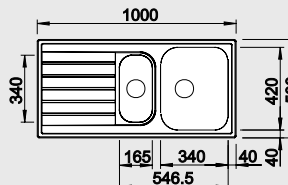

Глубина чаши: 160/130 мм

Комплектация:
отводная арматура с двумя корзинчатыми вентилями 3 1/2".