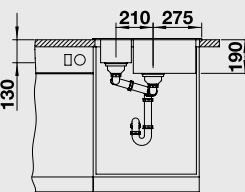

Глубина чаши: 190/130 мм

Примечание:

⊙ = В этой модели предусмотрено дополнительное отверстие под аксессуары