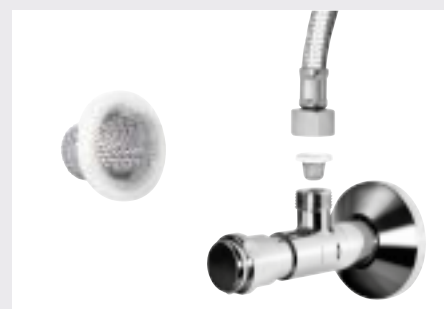

Фильтр механических загрязнений.

Чтобы защитить смеситель от загрязнений и повреждений (течь, малый напор воды), мы рекомендуем использовать фильтр механических загрязнений, устанавливаемый между вентилем подвода воды