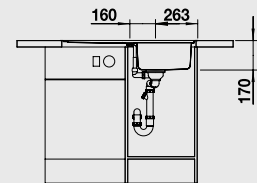

Глубина чаши: 170 мм

Нержавеющая
Сталь

Корзина для посуды с держателями из нержавеющей стали
507 829

Разделочная доска из белого пластика
210 521

Разделочная доска из массива бука
225 362

BLANCO CapFlow™
Декоративный элемент для корзинчатого вентиля
517 666