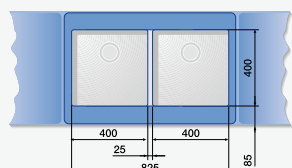

Шкаф шириной 90 см

ANDANO 400/400-U

Мойки и чаши для
специального монтажа