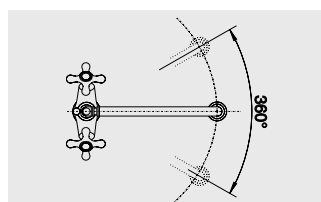

Аксессуары

Фильтр механических загрязнений

128 434

- Вращающийся излив
- Требуется отверстие под смеситель Ø 35 мм
- Легкое подключение гибкими шлангами длиной 450 мм с гайкой 3/8"
- Стабилизирующая пластина для увеличения устойчивости смесителя
- Сертификат DVGW