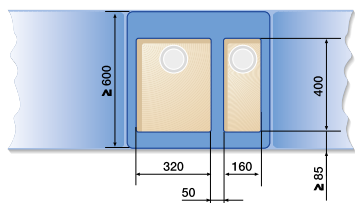

Мойки BLANCO для монтажа под столешницу.

Примеры планирования и комбинирования основных и дополнительных чаш.

BLANCO SUBLINE SILGRANIT® PuraDur®

Шкаф шириной 60 см