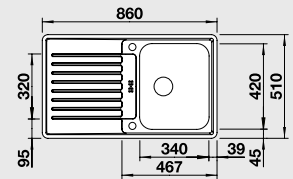

Глубина чаши: 170 мм

Нержавеющая
Сталь

Корзина для посуды с держателями из нержавеющей стали
507 829

Разделочная доска из белого пластика
210 521

Разделочная доска из массива бука
225 362

BLANCO CapFlow™
Декоративный элемент для корзинчатого вентиля
517 666