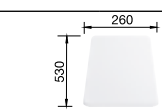

Разделочная доска
из белого пластика

217 611