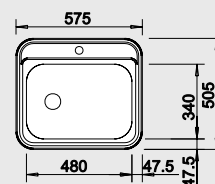

Вырез для монтажа сверху мойки с кантом IF