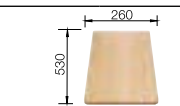

Разделочная доска из массива бука
218 313