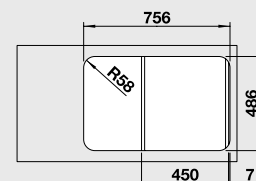

**45** Ширина шкафа см\*

Нержавеющая сталь с зеркальной полировкой

518 766 518 767

BLANCO TIVO  
хром  
517 599

Возможна установка в один уровень со столешницей

**Комплектация:**  
отводная арматура с корзинчатым вентилем 3 1/2".