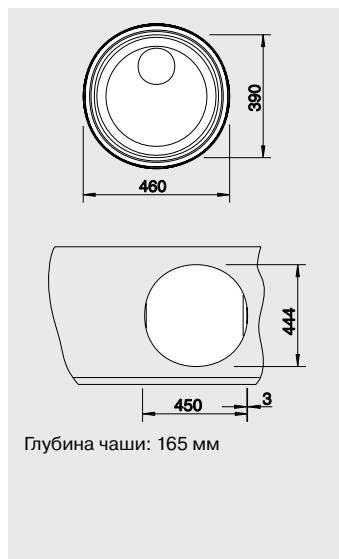

BLANCO RONDOSOL-IF	Спецификация Цвет / Материал	Рекомендованный смеситель	45 Ширина шкафа см*

Нержавеющая
сталь
полированная 514 647

BLANCO CARENA
хром
520 766

Возможна установка в один уровень со столешницей