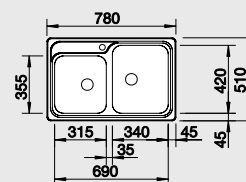

Глубина чаши: 175/175 мм

BLANCO CLASSIC 8-IF	Спецификация Цвет / Материал	чаша справа	чаша слева	Рекомендованный смеситель	80 Ширина шкафа см*

Нержавеющая
сталь с
зеркальной
полировкой

514 641 -

BLANCO ELIPSO-S II
хром
514 847

Возможна установка в один уровень