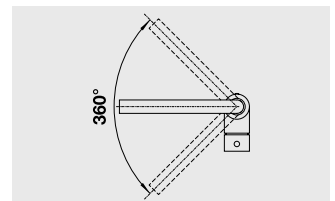

BLANCO MILA

Классическая лаконичная форма

- Высокий излив позволяет легко наполнять большие кастрюли или вазы
- Увеличенный радиус действия благодаря вращающемуся изливу
- Излив в форме L

- Однорычажный смеситель
- Вращающийся излив
- Требуется отверстие под смеситель Ø 35 мм
- Керамический дисковый картридж
- Легкое подключение гибкими шлангами длиной 350 мм с гайкой 3/8"