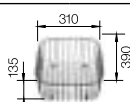

Корзина для посуды
из нержавеющей
стали
220 573