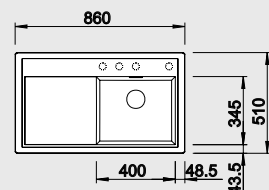

Глубина чаши: 190 мм

Примечание:
= В этой модели предусмотрено дополнительное отверстие под аксессуары

Модификацию мойки для установки в один уровень см. на стр. 152