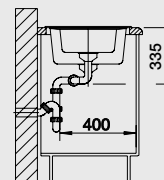

Глубина чаши: 190/130 мм

Примечание:

○ = В этой модели предусмотрено дополнительное отверстие под аксессуары