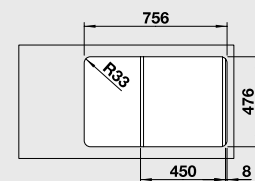

Глубина чаши: 160 мм