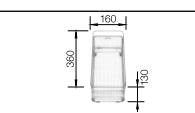

Многофункциональная корзина из нержавеющей стали

223 297