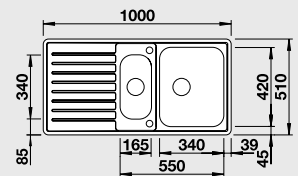

BLANCO CLASSIC Pro 6 S-IF

Нержавеющая сталь с зеркальной полировкой

Классика, проверенная временем

- Проверенный временем, сбалансированный дизайн, основная чаша с четкими контурами и корзинчатым вентилем современной формы
- Элегантный плоский кант IF как для обычной установки, так и для установки в один уровень со столешницей
- Мойка оборачиваемая
- Большая дополнительная чаша с коландером из нержавеющей стали

BLANCO CLASSIC Pro 6 S-IF	Спецификация	мойка	Рекомендованный	60	Ширина
	Цвет / Материал	оборачиваемая	смеситель		шкафа см*

Нержавеющая сталь с зеркальной полировкой
аксессуары нерж.сталь

BLANCO TIVO-S хром
517 648

Возможна установка в один уровень со столешницей

Комплектация:

коландер из нержавеющей стали, отводная арматура с клапаном-автоматом 3 1/2" для основной чаши, корзинчатый вентиль 3 1/2" для дополнительной чаши.

Глубина чаши: 170/130 мм

Мусорная система

BLANCO SELECT 60/3
518 724

60 см