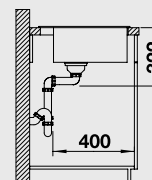

Глубина чаши: 190 мм

Примечание:

○ = В этой модели предусмотрено дополнительное отверстие под аксессуары