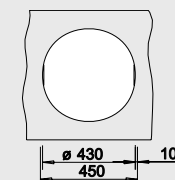

Глубина чаши: 165 мм

Новинка

Новинка

Комплектация:
отводная арматура с корзинчатым вентилем 3 ½".