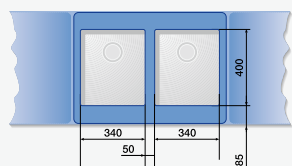

Шкаф шириной 80 см

ANDANO 340-U +
ANDANO 340-U
+
Отводное
соединение
225 088