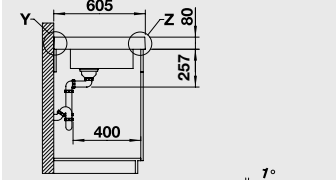

**Размеры выреза
для монтажа сверху
можно узнать на
нашем сайте.**

Примечание:
⊙ = В этой модели предусмотрено дополнительное отверстие под аксессуары

Мусорная система