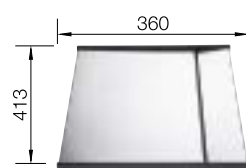

219 645

ZEROX/CLARON  
Разделочная доска из белого матового стекла

225 333

ZEROX/CLARON  
Разделочная доска из массива ореха с ручкой из нержавеющей стали (может накрывать специальный поддон)

223 074

ZEROX/CLARON  
Специальный поддон из нержавеющей стали со стоком для воды