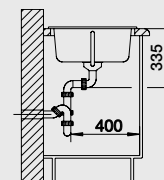

Глубина чаши: 190 мм

Примечание:

⊙ = В этой модели предусмотрено дополнительное отверстие под аксессуары