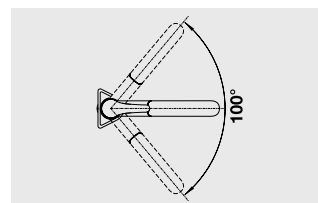

хром

520 282

- Однорычажный смеситель
- Поворотный излив
- Требуется отверстие под смеситель Ø 35 мм
- Шланг выдвижного излива с нейлоновой оплеткой
- Керамический дисковый картридж
- Легкое подключение гибкими шлангами длиной 450 мм с гайкой 3/8"
- Запатентованный рассекатель, уменьшающий отложения налета от воды
- Два возвратных клапана, предотвращающих возврат воды
- Стабилизирующая пластина для увеличения устойчивости смесителя

BLANCO BRAVON

Спецификация