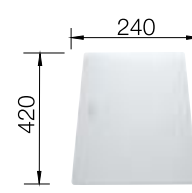

ZEROX/CLARON
Разделочная доска из белого матового стекла

225 333