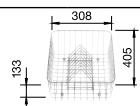

Корзина для посуды с держателями из нержавеющей стали
507 829