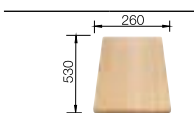

Разделочная доска из массива бука

218 313