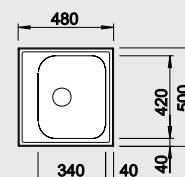

Глубина чаши: 170 мм

Комплектация:

отводная арматура с корзинчатым вентилем 3 1/2".

BLANCO LIVIT 45 S	Спецификация Цвет / Материал	мойка оборачиваемая	Рекомендованный смеситель	45 Ширина шкафа см*