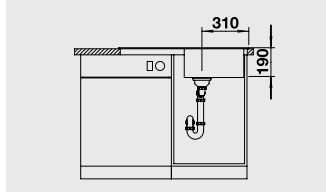

Новинка

BLANCO SONA 5 S

SILGRANIT® PuraDur®

Создана для современной кухни.

- Современный, неординарный дизайн
- Вместительная основная чаша обеспечивает максимальное пространство для мытья посуды
- Широкая, оригинально очерченная площадка под смеситель
- Для шкафов шириной 50 см
- Возможна установка под столешницу

50 Ширина шкафа см*

Глубина чаши: 190 мм

Примечание:
В этой модели предусмотрено дополнительное отверстие под аксессуары

Мусорная система

BLANCO SELECT 50/2

518 722