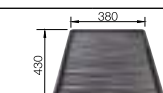

Поддон из графитово-черного пластика

230 734