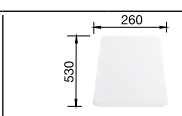

Разделочная доска
из белого пластика

217 611