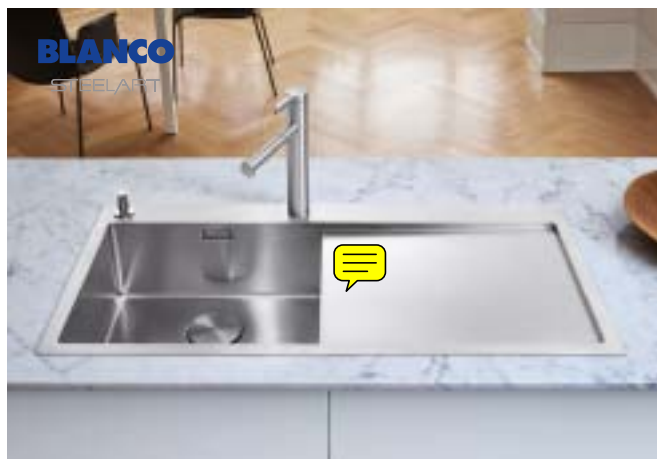

BLANCO CLARONLINE-IF/A с площадкой под смеситель

Нержавеющая сталь

Единство дизайна и функциональности

- Благодаря минимальному радиусу закругления объем чаши используется наиболее оптимально
- Стильные и элегантные мойки BLANCO CLARON подходят практически к любому дизайну кухни
- Для моек с двумя чашами требуется только один вырез в столешнице

reddot design award
winner 2007

	340/180-IF/A	400/400-IF/A	4 S-IF	5 S-IF	6 S-IF	8 S-IF
Ширина шкафа см*	60 см*	90 см*	40 см*	50 см*	60 см*	80 см*
Глубина чаши	190/130 мм	190/190 мм	190 мм	190 мм	190 /130 мм	190/190 мм
Угловой радиус	10 мм	10 мм	10 мм	10 мм	10 мм	10 мм
Артикул		514 206				
чаша справа	514 204		513 997	513 999	514 001	514 003
чаша слева			513 998	514 000	514 002	514 004
Комплектация	отводная арматура с переливом, клапан-автомат 3 1/2" с хромированной круглой ручкой управления для основной чаши**, корзинчатый вентиль 3 1/2" для дополнительной чаши, соединительная арматура для двух чаш, набор крепежа (уплотнитель в набор не входит).		отводная арматура с переливом, клапан-автомат 3 1/2" с хромированной круглой ручкой управления**, набор крепежа (уплотнитель в набор не входит).		отводная арматура с переливом, клапан-автомат 3 1/2" с хромированной круглой ручкой управления для основной чаши**, корзинчатый вентиль 3 1/2" для дополнительной чаши, соединительная арматура для двух чаш, набор крепежа (уплотнитель в набор не входит).	
Примечание	Клапан-автомат входит в комплектацию					

**Совет по комплектации см. стр. 53, 55.

Дополнительные аксессуары							
Коландер из нержавеющей стали		219 649	219 649	219 649	219 649	219 649	219 649
Поддон из нержавеющей стали		219 650	219 650	219 650	219 650	219 650	219 650
Разделочная доска из безопасного стекла		219 644	219 644	219 644	219 644	219 644	219 644
Разделочная доска из безопасного стекла		219 645	219 645	219 645	219 645	219 645	219 645
Поддон из нержавеющей стали		223 067	223 067	223 067	223 067	223 067	223 067
Разделочная доска из массива ореха		223 074	223 074	223 074	223 074	223 074	223 074