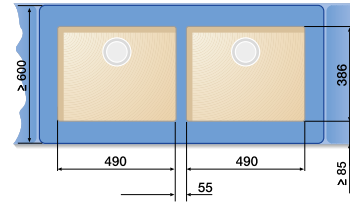

Шкаф шириной 120 см