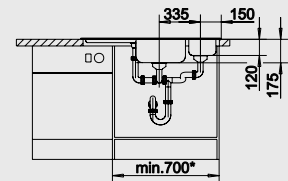

Глубина чаши: 175/120 мм

Нержавеющая
Сталь

Коландер из нержавеющей стали входит в комплект

Разделочная доска из массива бука

513 484

BLANCO CapFlow™ Декоративный элемент для корзинчатого вентиля

517 666