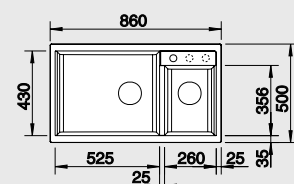

Глубина чаши: 190/190 мм

Примечание:

○ = В этой модели предусмотрено дополнительное отверстие под аксессуары

Мусорная система