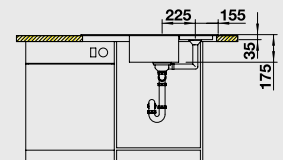

Глубина чаши: 175/35 мм

Примечание:

⊙ = В этой модели предусмотрено дополнительное отверстие под аксессуары