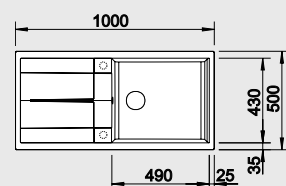

Глубина чаши: 190 мм

Модификацию мойки для установки в один уровень см. на стр. 152

Комплектация:
отводная арматура с клапаном-автоматом 3 1/2".