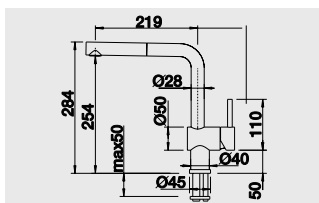

Аксессуары

Фильтр механических загрязнений	128 434	Защитная рамка для шланга смесителя	511 920

- Выдвижной излив
- Требуется отверстие под смеситель Ø 35 мм
- Керамический дисковый картридж
- Шланг выдвижного излива в металлической оплетке
- Легкое подключение гибкими шлангами длиной 450 мм с гайкой 3/8"
- Запатентованный рассекатель, уменьшающий отложение налета от воды
- Стабилизирующая пластина для увеличения устойчивости смесителя
- Возвратный клапан, предотвращающий возврат воды в соответствии с EN 1717
- Соответствует категории шумности I
- Сертификат DVGW

Смесители.
Дозаторы жидкого моющего средства