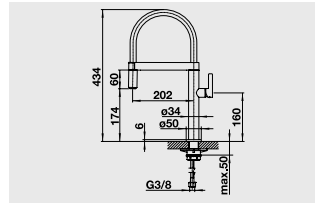

поверхность «нержавеющая сталь»

519 844

- Вращающийся на 360° излив
- Требуется отверстие под смеситель Ø 35 мм
- Керамический дисковый картридж
- Легкое подключение гибкими шлангами длиной 450 мм с гайкой 3/8"
- Стабилизирующая пластина для увеличения устойчивости смесителя
- Возвратные клапаны, предотвращающие возврат воды

BLANCOCULINA-S

Страсть, воплощенная в дизайне

- Впечатляющий дизайн, притягивающий взгляды
- Пружина из нержавеющей стали обеспечивает прекрасную свободу движения излива
- Удобная фиксация шланга с помощью магнитного держателя
- Два режима излива: струя/душ
- Специальный рассекатель, препятствующий отложению налета от воды

reddot design award
winner 2011

2012

BLANCOCULINA-S Спецификация