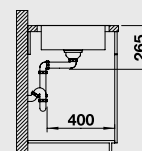

Глубина чаши: 160 мм