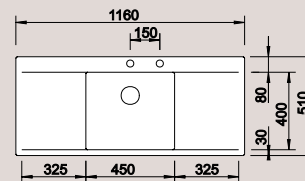

Глубина чаши: 190 мм

Клапан-автомат входит в комплектацию

Комплектация:

отводная арматура с переливом, клапан-автомат 3 1/2" с хромированной круглой ручкой управления**, набор крепежа (уплотнитель в набор не входит).

BLANCO FLOW XL 6 S-IF	Спецификация	Рекомендованный смеситель	60 Ширина шкафа см*

Спецификация	чаша слева	чаша справа
Нержавеющая сталь с зеркальной полировкой	-	517 553

BLANCO LEVOS-S Нержавеющая сталь с зеркальной полировкой 514 918