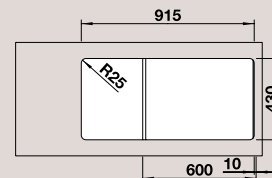

Глубина чаши: 190 мм
Глубина крыла: 30 мм
Уклон крыла: 24-30 мм

Многослойная разделочная доска

231 703

BLANCO CapFlow™
Декоративный элемент для корзинчатого вентиля
517 666