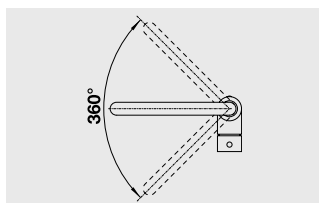

Аксессуары

Фильтр механических загрязнений

128 434

- Однорычажный смеситель
- Вращающийся излив
- Требуется отверстие под смеситель Ø 35 мм
- Керамический дисковый картридж
- Легкое подключение гибкими шлангами длиной 350 мм с гайкой 3/8"