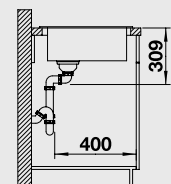

Глубина чаши: 175/35 мм

Примечание:

⊙ = В этой модели предусмотрено дополнительное отверстие под аксессуары