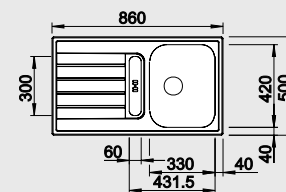

Глубина чаши: 170 мм

Комплектация:

отводная арматура с корзинчатым вентилем 3 1/2".

BLANCO LIVIT 45 S Salto	Спецификация Цвет / Материал	мойка оборачиваемая	Рекомендованный смеситель	45 Ширина шкафа см*

Нержавеющая сталь полированная

514 786

BLANCO ACTIS хром
512 889

Нержавеющая сталь «декор»

514 787