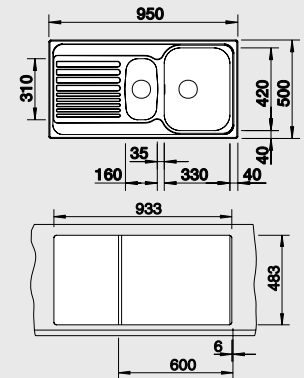

Глубина чаши: 160/130 мм

BLANCO TIPO 6 S Basic	Спецификация Цвет / Материал	мойка оборачиваемая	Рекомендованный смеситель	60 Ширина шкафа см*

Нержавеющая
сталь матовая

512 303

BLANCO ACTIS-S
хром
512 913

Комплектация:

отводная арматура с двумя корзинчатыми вентилями 3 1/2".