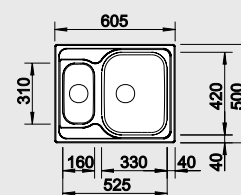

Глубина чаши: 160/90 мм

Комплектация:

отводная арматура с двумя корзинчатыми вентилями 3 1/2".