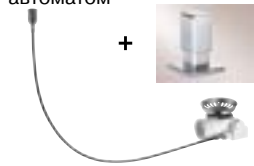

BLANCO LEVOS набор доукомплектации клапаном-автоматом