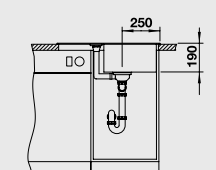

Глубина чаши: 190 мм

Комплектация:

отводная арматура с клапаном-автоматом 3 1/2".