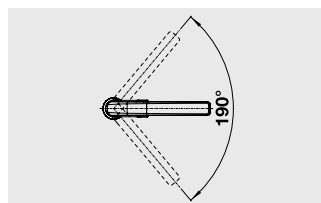

Аксессуары

Фильтр механических загрязнений	128 434	Защитная рамка для шланга смесителя	511 920

- Угол поворота излива 190°
- Требуется отверстие под смеситель Ø 35 мм
- Керамический дисковый картридж
- Шланг выдвижного излива в текстильной оплетке
- Легкое подключение гибкими шлангами длиной 450 мм с гайкой 3/8"
- Запатентованный расщепитель, уменьшающий отложения налета от воды
- Стабилизирующая пластина для увеличения устойчивости смесителя
- Возвратные клапаны, предотвращающие возврат воды в соответствии с EN 1717