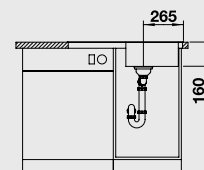

Глубина чаши: 160 мм