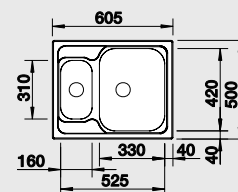

Глубина чаши: 160/130 мм

Комплектация:

отводная арматура с двумя корзинчатыми вентилями 3 1/2".

BLANCO TIPO 6 Basic	Спецификация Цвет / Материал	мойка оборачиваемая	Рекомендованный смеситель	60 Ширина шкафа см*

Нержавеющая
сталь матовая

514 813

BLANCOWEGA-S
хром
512 035