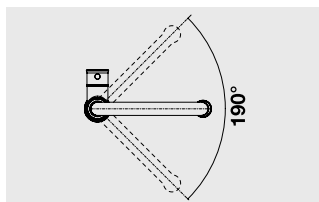

Аксессуары

Фильтр механических загрязнений

128 434

Защитная рамка для шланга смесителя

511 920

- Угол поворота излива 190°
- Требуется отверстие под смеситель Ø 35 мм
- Керамический дисковый картридж
- Шланг выдвижного излива в текстильной оплетке
- Легкое подключение гибкими шлангами длиной 450 мм с гайкой 3/8"
- Запатентованный рассекатель, уменьшающий отложения налета от воды
- Стабилизирующая пластина для увеличения устойчивости смесителя
- Возвратные клапаны, предотвращающие возврат воды в соответствии с EN 1717

Элементы управления

BLANCO LIVIA

хром

521 291

BLANCO LIVIA

хром

521 294

Дозатор жидкого моющего средства

управления клапаном-автоматом