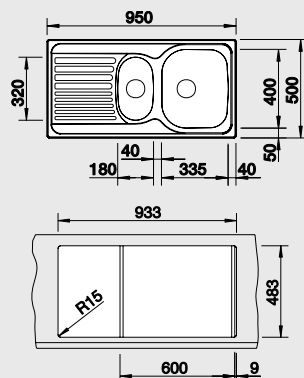

Глубина чаши: 160/90 мм

Мусорная система

**BLANCO BOTTOM Pro 60/3
Automatic**
517 470

Корзина для посуды
с держателями из
нержавеющей стали
507 829

*Учитывать ширину пристенного канта в случае установки мойки возле стены или пенала.