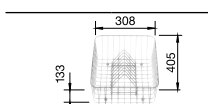

Корзина для посуды с держателями из нержавеющей стали
507 829