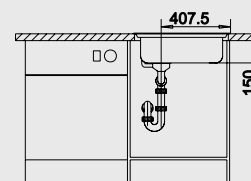

Глубина чаши: 150 мм

Нержавеющая
Сталь

Корзина для посуды с держателями из нержавеющей стали 507 829

Разделочная доска с вырезом для коандера из серого пластика 218 796

Многофункциональный коандер из нержавеющей стали 208 195

BLANCO CapFlow™ Декоративный элемент для корзинчатого вентиля 517 666