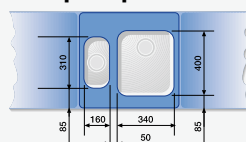

BLANCO SUPRA

Шкаф шириной 60 см