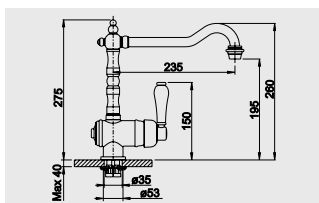

Аксессуары

Фильтр механических загрязнений

128 434

- Вращающийся излив
- Требуется отверстие под смеситель Ø 35 мм
- Керамический дисковый картридж
- Легкое подключение гибкими шлангами длиной 450 мм с гайкой 3/8"
- Запатентованный рассекатель, уменьшающий отложения налета от воды
- Стабилизирующая пластина для увеличения устойчивости при монтаже на мойки из нержавеющей стали
- Сертификат DVGW

Смесители.
Дозаторы жидкого моющего средства