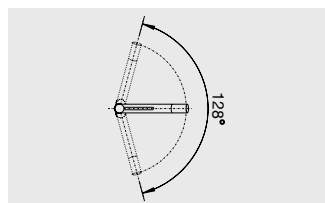

Аксессуары

Фильтр механических загрязнений	128 434	Защитная рамка для шланга смесителя	511 920

- Однорычажный смеситель
- Поворотный излив
- Требуется отверстие под смеситель Ø 35 мм
- Шланг выдвижного излива в металлической оплетке
- Керамический дисковый картридж
- Легкое подключение гибкими шлангами длиной 450 мм с гайкой 3/8"
- Запатентованный расщепитель, уменьшающий отложения налета от воды
- Стабилизирующая пластина для большей устойчивости смесителя
- Сертификат DVGW

Смесители.
Дозаторы жидкого моющего средства