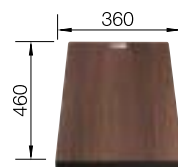

АТТИКА XL 60, АТТИКА 60-T
Многослойный разделочный столик из древесины ореха и пластика

230 285