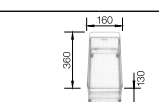

Многофункциональная корзина из нержавеющей стали
223 297