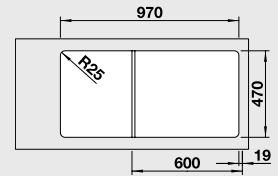

Глубина чаши: 190/95 мм

Керамика