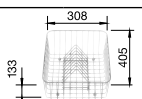

Корзина для посуды с держателями из нержавеющей стали 507 829