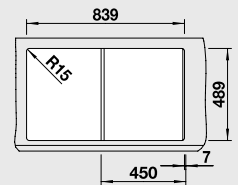

Глубина чаши: 170 мм

Нержавеющая
Сталь

Корзина для посуды с держателями из нержавеющей стали
507 829

Разделочная доска из белого пластика
210 521

Разделочная доска из массива бука
225 362

BLANCO CapFlow™
Декоративный элемент для корзинчатого вентиля
517 666