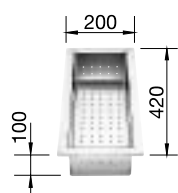

red dot design award
winner 2009

ZEROX/CLARON
Коландер из нержавеющей стали

219 649