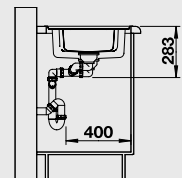

BLANCO CLASSIC Pro 6 S-IF

Нержавеющая сталь с зеркальной полировкой

Классика, проверенная временем

- Проверенный временем, сбалансированный дизайн, основная чаша с четкими контурами и корзинчатым вентилем современной формы
- Элегантный плоский кант IF как для обычной установки, так и для установки в один уровень со столешницей
- Мойка оборачиваемая
- Большая дополнительная чаша с коландером из нержавеющей стали

BLANCO CLASSIC Pro 6 S-IF	Спецификация	мойка	Рекомендованный	60	Ширина
	Цвет / Материал	оборачиваемая	смеситель		шкафа см*

Нержавеющая сталь с зеркальной полировкой
аксессуары нерж.сталь

BLANCO TIVO-S хром
517 648

Возможна установка в один уровень со столешницей

Комплектация:

коландер из нержавеющей стали, отводная арматура с клапаном-автоматом 3 1/2" для основной чаши, корзинчатый вентиль 3 1/2" для дополнительной чаши.

Глубина чаши: 170/130 мм

Мусорная система

BLANCO SELECT 60/3
518 724

60 см