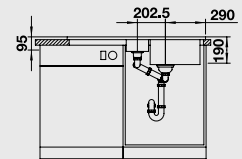

Глубина чаши: 190/95 мм

Керамика