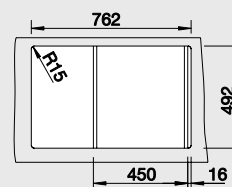

Глубина чаши: 175 мм

BLANCO CLASSIC 4 S-IF	Спецификация Цвет / Материал	чаша справа	чаша слева	Рекомендованный смеситель

45 Ширина шкафа см*

Нержавеющая сталь с зеркальной полировкой

518 766 518 767

BLANCO TIVO
хром
517 599

Возможна установка в один уровень со столешницей

Комплектация:
отводная арматура с корзинчатым вентилем 3 1/2".