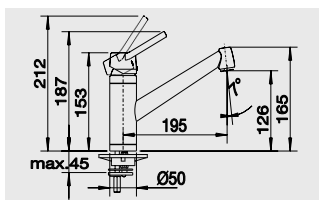

Аксессуары

Фильтр механических загрязнений 128 434

- Однорычажный смеситель
- Вращающийся излив
- Требуется отверстие под смеситель Ø 35 мм
- Керамический дисковый картридж
- Запатентованный рассекатель, уменьшающий отложения налета от воды
- Легкое подключение гибкими шлангами длиной 450 мм с гайкой 3/8"
- Стабилизирующая пластина для увеличения устойчивости смесителя
- Сертификат DVGW