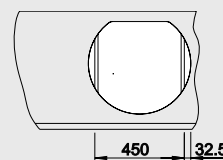

Глубина чаши: 180 мм

Примечание:
○ = В этой модели предусмотрено дополнительное отверстие под аксессуары

Мусорная система