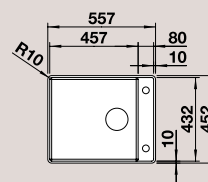

BLANCO
STEELART

BLANCO АТТИКА 60/А

Нержавеющая сталь с зеркальной полировкой

Утонченная элегантность

- Врезная чаша с рельефным высоким кантом
- Уникальная геометрия канта: узкий и высокий с плавными контурами
- Интегрированная большая чаша BLANCO CLARON
- Боковая площадка для установки смесителя и аксессуаров расположена ниже уровня канта
- Оборачиваемая мойка
- Практичные дополнительные аксессуары: разделочная доска может служить дополнительной рабочей поверхностью и полностью закрывать чашу при необходимости

reddot design award
winner 2013

BLANCO АТТИКА 60/А	Спецификация	Рекомендованный смеситель	60 Ширина шкафа см*

Нержавеющая сталь с зеркальной полировкой 518 819

BLANCO ELOSCOPE-F II хром 516 672

Комплектация:

отводная арматура с корзинчатым вентилем 3 1/2", декоративный элемент для корзинчатого вентиля CapFlow, набор крепежа (уплотнитель в набор не входит).

Глубина чаши: 175 мм
Угловой радиус: 10 мм

В случае установки смесителя BLANCO ELOSCOPE-F II невозможна доукомплектация клапаном-автоматом из-за установки во втором отверстии ручки управления смесителем. При установке других смесителей с интегрированным рычагом управления возможна установка клапана-автомата с хромированной круглой ручкой.

Клапан-автомат
Набор доукомплектации клапаном-автоматом с круглой ручкой управления
хром
519 377

Дополнительные отверстия:
не предусмотрены для данной модели.

BLANCO CapFlow™
Декоративный элемент для корзинчатого вентиля входит в комплект

Многослойная разделочная доска
229 238