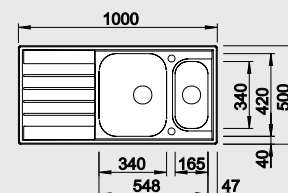

Глубина чаши: 160/137 мм

Комплектация:
многофункциональный коландер из нержавеющей стали, отводная арматура с клапаном-автоматом 3 1/2" для основной чаши и корзинчатым вентилем 3 1/2" для дополнительной чаши.

BLANCO LIVIT 6 S Compact	Спецификация Цвет / Материал	мойка оборачиваемая	Рекомендованный смеситель	60 Ширина шкафа см*

Нержавеющая
сталь
полированная

515 117

BLANCO ELIPSO-S II
хром
514 847