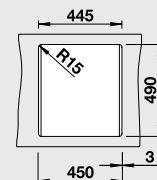

Глубина чаши: 190 мм

Примечание:

⊙ = В этой модели предусмотрено дополнительное отверстие под аксессуары

Модификацию мойки для установки в один уровень см. на стр. 152