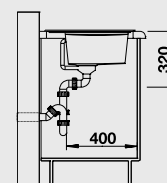

Глубина чаши: 190 мм

Примечание:
= В этой модели предусмотрено дополнительное отверстие под аксессуары

Модификацию мойки для установки в один уровень см. на стр. 152