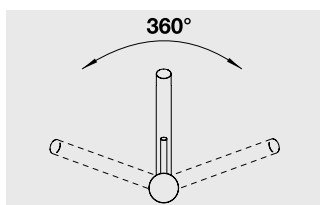

Аксессуары

Фильтр механических загрязнений 128 434

- Однорычажный смеситель
- Вращающийся излив
- Требуется отверстие для смесителя Ø 35 мм
- Керамический дисковый картридж
- Легкое подключение гибкими шлангами длиной 450 мм с гайкой 3/8"
- Запатентованный расщекатель, уменьшающий отложения налета от воды
- Стабилизирующая пластина для увеличения устойчивости при монтаже на мойки из нержавеющей стали
- Сертификат DVGW