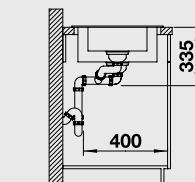

Глубина чаши: 190/130 мм

Примечание:

⊙ = В этой модели предусмотрено дополнительное отверстие под аксессуары