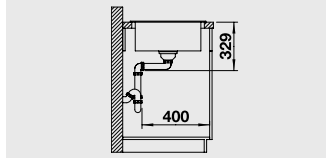

Новинка

BLANCO SONA 5 S

SILGRANIT® PuraDur®

Создана для современной кухни.

- Современный, неординарный дизайн
- Вместительная основная чаша обеспечивает максимальное пространство для мытья посуды
- Широкая, оригинально очерченная площадка под смеситель
- Для шкафов шириной 50 см
- Возможна установка под столешницу

50 Ширина шкафа см*

Глубина чаши: 190 мм

Примечание:
В этой модели предусмотрено дополнительное отверстие под аксессуары