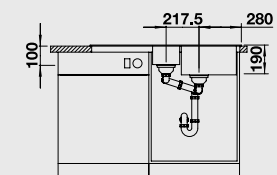

Глубина чаши: 190/100 мм

Примечание:
○ = В этой модели предусмотрено дополнительное отверстие под аксессуары

Комплектация:
отводная арматура с двумя корзинчатыми вентилями 3 1/2"

Разделочная доска из массива бука 218 313	Разделочная доска из белого пластика 217 611	Новинка Многофункциональный коандер 231 178	Многофункциональная корзина из нержавеющей стали 223 297	Корзина для посуды с держателями из нержавеющей стали 507 829