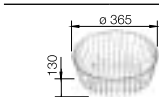

BLANCO MIDA  
кофе  
519 423

антрацит

521 390

BLANCO MIDA  
антрацит  
519 415

**Комплектация:**

отводная арматура с корзинчатым вентилем 3 1/2".

Корзина для посуды  
из нержавеющей  
стали  
220 574

Разделочная доска  
из массива бука  
218 421