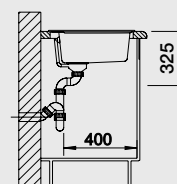

Глубина чаши: 180 мм

Примечание:
○ = В этой модели предусмотрено дополнительное отверстие под аксессуары

Мусорная система