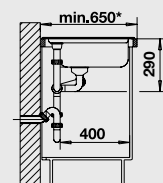

Глубина чаши: 175/120 мм

Нержавеющая
Сталь

Коландер из нержавеющей стали входит в комплект