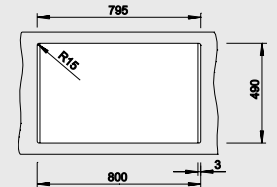

Глубина чаши: 190 мм

Примечание:
○ = В этой модели предусмотрено дополнительное отверстие под аксессуары

Комплектация:
отводная арматура с клапаном-автоматом 3 1/2".