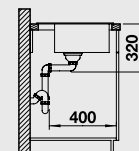

Глубина чаши: 190 мм

Примечание:

⊙ = В этой модели предусмотрено дополнительное отверстие под аксессуары

Модификацию мойки для установки в один уровень см. на стр. 152