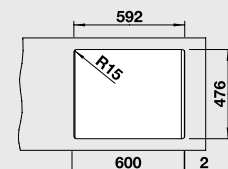

Глубина чаши: 190/130 мм

Примечание:

⊙ = В этой модели предусмотрено дополнительное отверстие под аксессуары