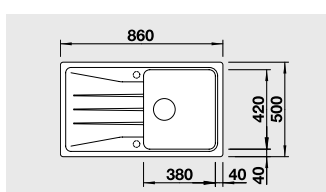

Новинка

BLANCO SONA 5 S

SILGRANIT® PuraDur®

Создана для современной кухни.

- Современный, неординарный дизайн
- Вместительная основная чаша обеспечивает максимальное пространство для мытья посуды
- Широкая, оригинально очерченная площадка под смеситель
- Для шкафов шириной 50 см
- Возможна установка под столешницу

50 Ширина шкафа см*

Глубина чаши: 190 мм

Примечание:
В этой модели предусмотрено дополнительное отверстие под аксессуары

Мусорная система

BLANCO SELECT 50/2

518 722