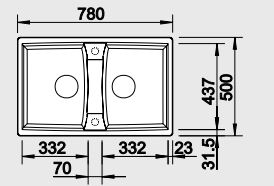

Глубина чаши: 190/190 мм

Примечание:

○ = В этой модели предусмотрено дополнительное отверстие под аксессуары

Комплектация:
отводная арматура с двумя корзинчатыми вентилями 3 1/2".

Разделочная доска из массива бука	Разделочная доска из белого пластика	Многофункциональная корзина из нержавеющей стали	Корзина для посуды с держателями из нержавеющей стали	Поддон из графитово-черного пластика
218 313	217 611	223 297	507 829	230 734

Мусорная система