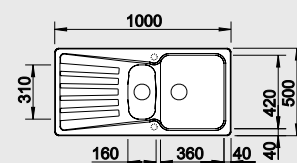

Глубина чаши: 190/130 мм

Примечание:

○ = В этой модели предусмотрено дополнительное отверстие под аксессуары