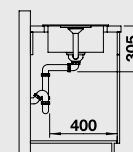

Глубина чаши: 180 мм

Примечание:

○ = В этой модели предусмотрено дополнительное отверстие под аксессуары