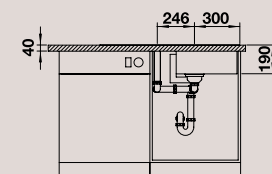

Глубина чаши: 190 мм
Глубина крыла: 30 мм
Уклон крыла: 24-30 мм

Многослойная разделочная доска

231 703

BLANCO CapFlow™
Декоративный элемент для корзинчатого вентиля
517 666