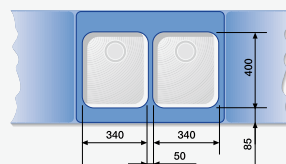

Шкаф шириной 80 см

SUPRA 340-U +
SUPRA 340-U
+
Отводное
соединение
225 088