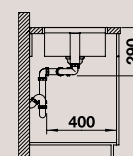

Глубина чаши: 190 мм
Глубина крыла: 30 мм
Уклон крыла: 24-30 мм