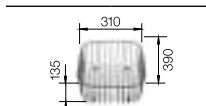

Корзина для посуды из нержавеющей стали
220 573