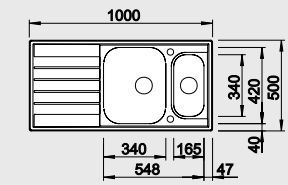

Глубина чаши: 155/130 мм

Комплектация:
отводная арматура с двумя корзинчатыми вентилями 3 1/2".

BLANCO LIVIT 6 S	Спецификация Цвет / Материал	мойка оборачиваемая	Рекомендованный смеситель	60 Ширина шкафа см*

Нержавеющая
сталь
полированная

514 796

BLANCO ELIPSO-S II
хром
514 847