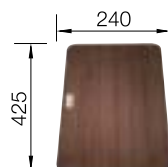

BLANCO JARON XL 6 S-IF
Многослойная разделочная доска из древесины ореха и пластика

231 703

517 666