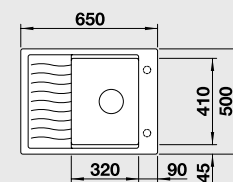

Глубина чаши: 190 мм

Комплектация:
решетка из нержавеющей стали, отводная арматура с клапаном-автоматом 3 1/2".

Решетка из нержавеющей стали входит в комплект	Разделочная доска из массива бука	Разделочная доска из белого пластика	Многофункциональный колер из нержавеющей стали	Многофункциональная корзина из нержавеющей стали
	218 313	217 611	227 689	223 297

Мусорная система