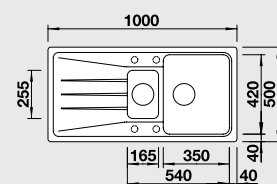

Глубина чаши: 190/100 мм

Примечание:
○ = В этой модели предусмотрено дополнительное отверстие под аксессуары

Комплектация:
отводная арматура с двумя корзинчатыми вентилями 3 1/2"

Разделочная доска из массива бука 218 313	Разделочная доска из белого пластика 217 611	Новинка Многофункциональный коандер 231 178	Многофункциональная корзина из нержавеющей стали 223 297	Корзина для посуды с держателями из нержавеющей стали 507 829