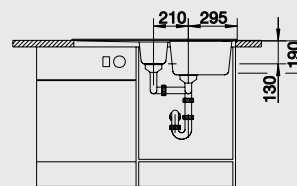

Глубина чаши: 190/130 мм

Примечание:

○ = В этой модели предусмотрено дополнительное отверстие под аксессуары