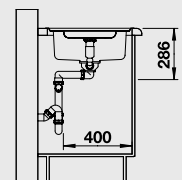

Глубина чаши: 170/38,5 мм

Нержавеющая
Сталь