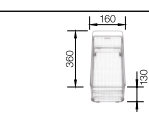

Многофункциональная корзина из нержавеющей стали

223 297