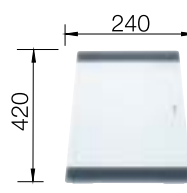

219 649

ZEROX/CLARON  
Стеклянная разделочная доска

219 644

ZEROX/CLARON  
Разделочная доска из белого матового стекла

225 335

ZEROX/CLARON  
Поддон из нержавеющей стали

219 650

ZEROX/CLARON  
Стеклянная разделочная доска