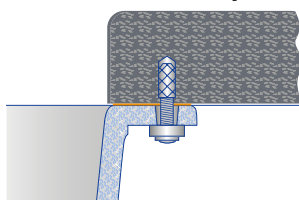

SILGRANIT® PuraDur® чаши для монтажа под столешницу