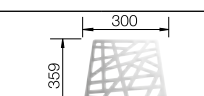

Многофункциональная решетка из нержавеющей стали 225 353