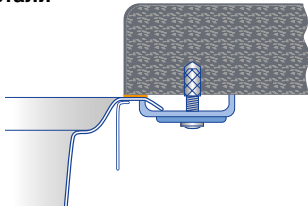

Мойки BLANCO из нержавеющей стали