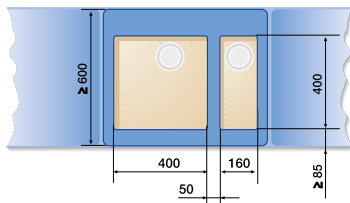

### BLANCO SUBLINE SILGRANIT® PuraDur®

Шкаф шириной 60 см

SUBLINE 320-U SUBLINE 160-U

Шкаф шириной 70 см

SUBLINE 400-U SUBLINE 160-U

Шкаф шириной 80 см

SUBLINE 500-U SUBLINE 160-U

Шкаф шириной 80 см