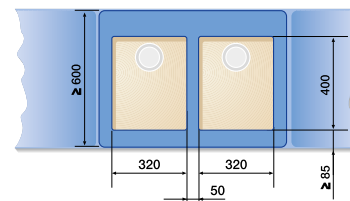

### BLANCO SUBLINE SILGRANIT® PuraDur®

Шкаф шириной 60 см

SUBLINE 320-U SUBLINE 160-U

Шкаф шириной 70 см

SUBLINE 400-U SUBLINE 160-U

Шкаф шириной 80 см

SUBLINE 500-U SUBLINE 160-U

Шкаф шириной 80 см