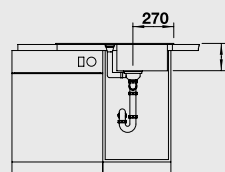

Глубина чаши: 180 мм

Примечание:

○ = В этой модели предусмотрено дополнительное отверстие под аксессуары