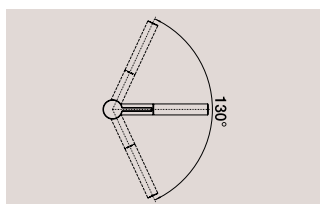

Аксессуары

Фильтр механических загрязнений	128 434	Защитная рамка для шланга смесителя	511 920

- Выдвижной излив
- Требуется отверстие под смеситель Ø 35 мм
- Шланг выдвижного излива в металлической оплетке
- Керамический дисковый картридж
- Легкое подключение гибкими шлангами длиной 450 мм с гайкой 3/8"
- Запатентованный рассекатель, уменьшающий отложения налета от воды
- Стабилизирующая пластина для увеличения устойчивости смесителя
- Возвратные клапаны, предотвращающие возврат воды в соответствии с EN 1717

Элементы управления

BLANCO PIONA	хром	517 667	Ручка управления клапаном-автоматом	хром	221 339
Дозатор жидкого моющего средства	нержавеющая сталь с зеркальной полировкой	515 991		нержавеющая сталь с зеркальной полировкой	222 115
	нержавеющая сталь с матовой полировкой	515 992		нержавеющая сталь с матовой полировкой	222 118
	нержавеющая сталь	517 537		нержавеющая сталь	226 540

Смесители.
Дозаторы жидкого моющего средства