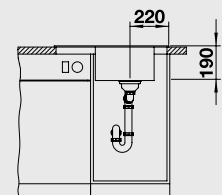

Глубина чаши: 190 мм

Комплектация:
решетка из нержавеющей стали, отводная арматура с клапаном-автоматом 3 1/2".

Решетка из нержавеющей стали входит в комплект	Разделочная доска из массива бука	Разделочная доска из белого пластика	Многофункциональный колер из нержавеющей стали	Многофункциональная корзина из нержавеющей стали
	218 313	217 611	227 689	223 297

Мусорная система