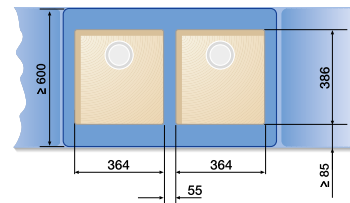

BLANCO SUBLINE керамика

Шкаф шириной 90 см