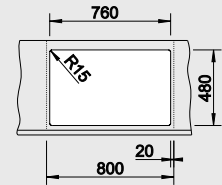

Глубина чаши: 190/190 мм

Примечание:

○ = В этой модели предусмотрено дополнительное отверстие под аксессуары

Комплектация:
отводная арматура с двумя корзинчатыми вентилями 3 1/2".

Разделочная доска из массива бука	Разделочная доска из белого пластика	Многофункциональная корзина из нержавеющей стали	Корзина для посуды с держателями из нержавеющей стали	Поддон из графитово-черного пластика
218 313	217 611	223 297	507 829	230 734

Мусорная система