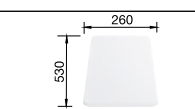

Разделочная доска
из белого пластика

217 611