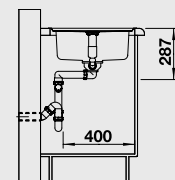

Глубина чаши: 170 мм

Нержавеющая
Сталь