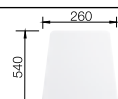

**BLANCO TIVO-S**  
хром  
517 648

Возможна установка в один уровень со столешницей

**Комплектация:**

отводная арматура с клапаном-автоматом 3 1/2".

Глубина чаши: 170 мм

Нержавеющая  
Сталь

Корзина для посуды с держателями из нержавеющей стали  
507 829