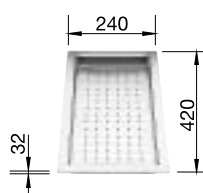

ZEROX/CLARON
Поддон из нержавеющей стали

219 650