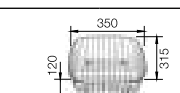

Корзина для посуды из нержавеющей стали

514 238