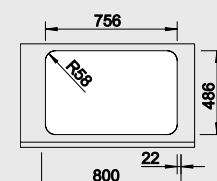

Комплектация:

отводная арматура с двумя корзинчатыми вентилями 3 1/2".

Глубина чаши: 175/175 мм