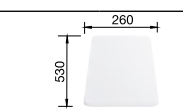

Разделочная доска
из белого пластика

217 611