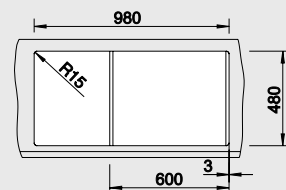

Глубина чаши: 190 мм

Модификацию мойки для установки в один уровень см. на стр. 152

Комплектация:
отводная арматура с клапаном-автоматом 3 1/2".

Разделочная доска из массива бука

218 313

Разделочная доска из белого пластика

217 611

Многофункциональная корзина из нержавеющей стали

223 297

Корзина для посуды с держателями из нержавеющей стали

507 829