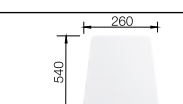

Разделочная доска из белого пластика
210 521