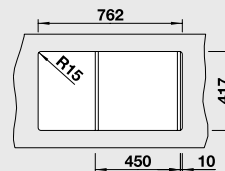

Глубина чаши: 180 мм

Примечание:

○ = В этой модели предусмотрено дополнительное отверстие под аксессуары