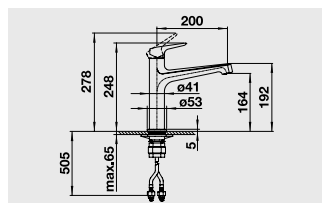

Аксессуары

Фильтр механических загрязнений 128 434

- Угол поворота излива 140°
- Требуется отверстие под смеситель Ø 35 мм
- Керамический дисковый картридж
- Легкое подключение гибкими шлангами длиной 450 мм с гайкой 3/8"
- Запатентованный рассекатель, уменьшающий отложения налета от воды
- Стабилизирующая пластина для увеличения устойчивости смесителя