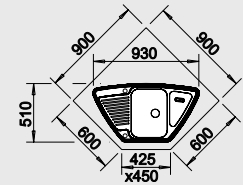

Глубина чаши: 160/35 мм

Нержавеющая
Сталь

Корзина для посуды
из нержавеющей
стали
220 573

*Учитывать ширину пристенного канта в случае установки мойки возле стены или пенала.