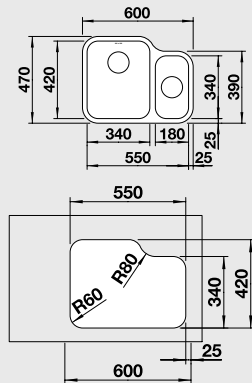

Комплектация:

отводная арматура с двумя корзинчатыми вентилями 3 1/2", набор крепежа.

Глубина чаши: 175/130 мм
Угловой радиус: 60 мм

Мойки и чаши для специального монтажа BLANCO UNDERLINE