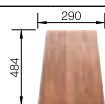

Разделочная доска
из массива ясеня

516 085