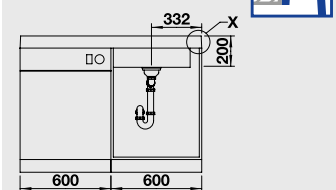

**Размеры выреза
для монтажа сверху
можно узнать на
нашем сайте.**

Примечание:
⊙ = В этой модели предусмотрено дополнительное отверстие под аксессуары

Мусорная система