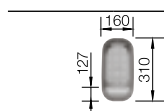

Коландер из
пластика

214 443