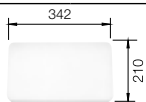

Разделочная доска
из белого пластика
210 802