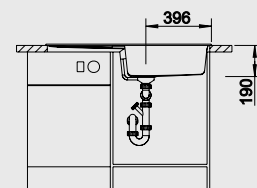

Глубина чаши: 190 мм

Модификацию мойки для установки в один уровень см. на стр. 152

Комплектация:
отводная арматура с клапаном-автоматом 3 1/2".