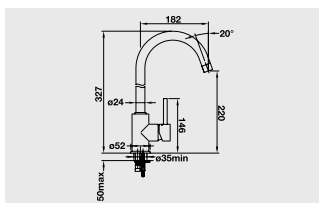

Аксессуары

Фильтр механических загрязнений 128 434

- Однорычажный смеситель
- Вращающийся излив
- Требуется отверстие под смеситель Ø 35 мм
- Керамический дисковый картридж
- Легкое подключение гибкими шлангами длиной 350 мм с гайкой 3/8"

Смесители.
Дозаторы жидкого моющего средства