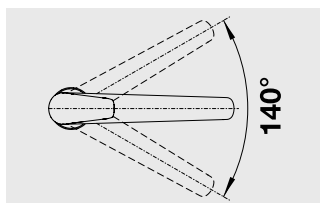

Аксессуары

Фильтр механических загрязнений 128 434

- Угол поворота излива 140°
- Требуется отверстие под смеситель Ø 35 мм
- Керамический дисковый картридж
- Легкое подключение гибкими шлангами длиной 450 мм с гайкой 3/8"
- Запатентованный рассекатель, уменьшающий отложения налета от воды
- Стабилизирующая пластина для увеличения устойчивости смесителя