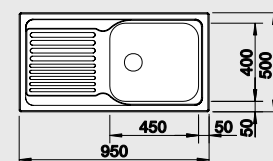

Глубина чаши: 180 мм

Комплектация:

отводная арматура с корзинчатым вентилем 3 1/2".

BLANCO TIPO 6	Спецификация Цвет / Материал	мойка оборачиваемая	Рекомендованный смеситель	60 Ширина шкафа см*

Нержавеющая
сталь матовая

511 949

BLANCOWEGA-S
хром
512 035