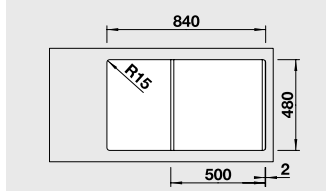

Новинка

BLANCO SONA 5 S

SILGRANIT® PuraDur®

Создана для современной кухни.

- Современный, неординарный дизайн
- Вместительная основная чаша обеспечивает максимальное пространство для мытья посуды
- Широкая, оригинально очерченная площадка под смеситель
- Для шкафов шириной 50 см
- Возможна установка под столешницу

50 Ширина шкафа см*

Глубина чаши: 190 мм

Примечание:
В этой модели предусмотрено дополнительное отверстие под аксессуары

Мусорная система

BLANCO SELECT 50/2

518 722